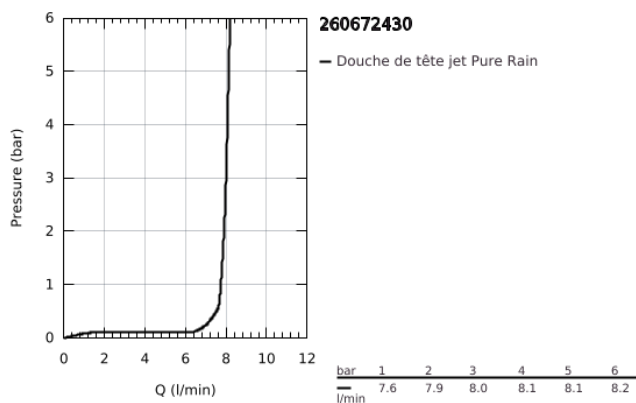

26 067 243 0 RAINSHOWER COSMOPOLITAN 310 SET DE DOUCHE DE TÊTE, 142 MM, 1 JET

DESCRIPTION DU PRODUIT

- Couleur: matte black
- constitué de :
- douche de tête Rainshower Cosmopolitan 310
- en métal
- 1 jet: Rain
- débit maximal (à 3 bar): 8 l/min
- bras de douche Rainshower, saillie:142 mm
- GROHE EcoJoy technologie d'économie d'eau
- GROHE DreamSpray : répartition uniforme du flux entre tous les diffuseurs
- GROHE SpeedClean : le calcaire disparaît en un tour de main

26 067 243 0 **RAINSHOWER COSMOPOLITAN 310 SET DE DOUCHE DE TÊTE, 142 MM, 1
JET**

PIÈCES DE RECHANGE, mai 2024 – maintenant

1: rosace (Numéro de commande 117412430)

2: jeu de pièces de rechange (Numéro de commande 45933000)