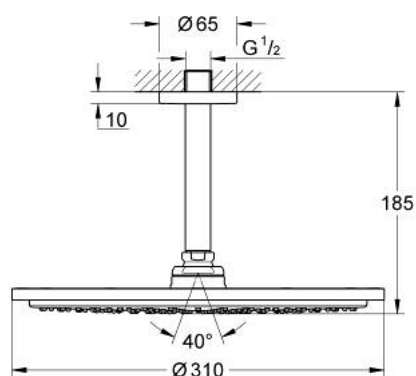

26 067 243 0 RAINSHOWER COSMOPOLITAN 310 SET DE DOUCHE DE TÊTE, 142 MM, 1 JET

DESCRIPTION DU PRODUIT

- Couleur: matte black
- constitué de :
- douche de tête Rainshower Cosmopolitan 310
- en métal
- 1 jet: Rain
- débit maximal (à 3 bar): 8 l/min
- bras de douche Rainshower, saillie:142 mm
- GROHE EcoJoy technologie d'économie d'eau
- GROHE DreamSpray : répartition uniforme du flux entre tous les diffuseurs
- GROHE SpeedClean : le calcaire disparaît en un tour de main

26 067 243 0 **RAINSHOWER COSMOPOLITAN 310 SET DE DOUCHE DE TÊTE, 142 MM, 1
JET**

PIÈCES DE RECHANGE, mai 2024 – maintenant

1: rosace (Numéro de commande 117412430)

2: jeu de pièces de rechange (Numéro de commande 45933000)