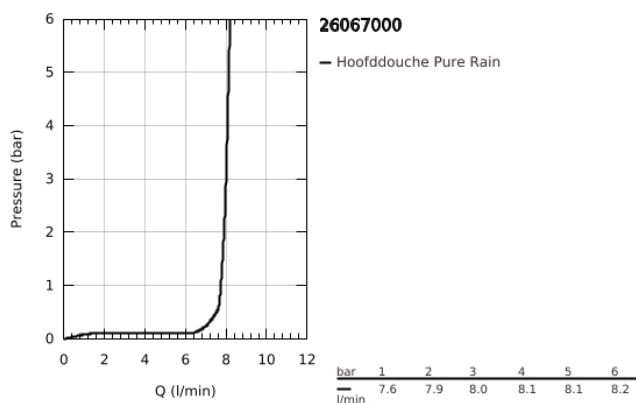

26 067 000 RAINSHOWER COSMOPOLITAN 310 HOOFDDOUCHESET, 142 MM, 1 STRAAL

PRODUCTOMSCHRIJVING

- Kleur: chroom
- bestaande uit:
 - - hoofddouche Rainshower Cosmopolitan, Ø 310 mm, 1 straal (27 478 000)
- materiaal: metaal
- 1 straal: Rain
- maximale doorstroming (bij 3 bar): 8 l/min
- - douche-arm Rainshower, sprong: 142 mm (28 724 000)
- GROHE EcoJoy waterbesparende technologie
- GROHE DreamSpray: optimaal straalpatroon
- GROHE LongLife finish
- GROHE SpeedClean antikalksysteem

26 067 000 **RAINSHOWER COSMOPOLITAN 310 HOOFDDOUCHESET, 142 MM, 1 STRAAL**

RESERVEONDERDELEN , november 2012 – nu

1: Rozet (Bestelnummer 11741000)

2: Dichtingsset (Bestelnummer 45933000)