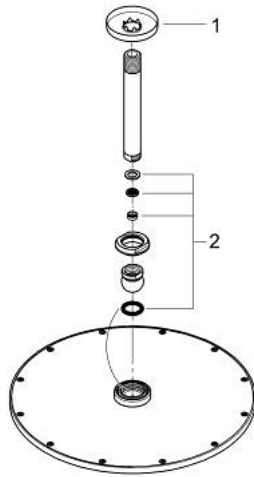

26 067 000 RAINSHOWER COSMOPOLITAN 310 HOOFDDOUCHESET, 142 MM, 1 STRAAL

PRODUCTOMSCHRIJVING

- Kleur: chroom
- bestaande uit:
 - - hoofddouche Rainshower Cosmopolitan, Ø 310 mm, 1 straal (27 478 000)
- materiaal: metaal
- 1 straal: Rain
- maximale doorstroming (bij 3 bar): 8 l/min
- - douche-arm Rainshower, sprong: 142 mm (28 724 000)
- GROHE EcoJoy waterbesparende technologie
- GROHE DreamSpray: optimaal straalpatroon
- GROHE LongLife finish
- GROHE SpeedClean antikalksysteem

26 067 000 **RAINSHOWER COSMOPOLITAN 310 HOOFDDOUCHESET, 142 MM, 1 STRAAL**

RESERVEONDERDELEN , november 2012 – nu

1: Rozet (Bestelnummer 11741000)

2: Dichtingsset (Bestelnummer 45933000)