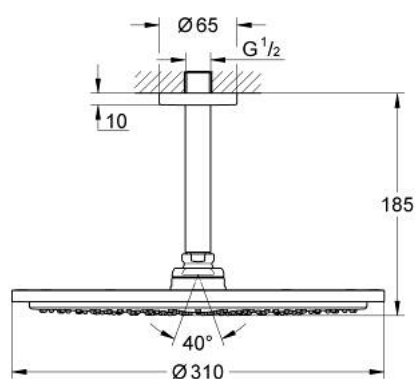

26 067 000 RAINSHOWER COSMOPOLITAN 310 HOOFDDOUCHESET, 142 MM, 1 STRAAL

PRODUCTOMSCHRIJVING

- Kleur: chroom
- bestaande uit:
 - - hoofddouche Rainshower Cosmopolitan, Ø 310 mm, 1 straal (27 478 000)
- materiaal: metaal
- 1 straal: Rain
- maximale doorstroming (bij 3 bar): 8 l/min
- - douche-arm Rainshower, sprong: 142 mm (28 724 000)
- GROHE EcoJoy waterbesparende technologie
- GROHE DreamSpray: optimaal straalpatroon
- GROHE LongLife finish
- GROHE SpeedClean antikalksysteem

26 067 000 **RAINSHOWER COSMOPOLITAN 310 HOOFDDOUCHESET, 142 MM, 1 STRAAL**

RESERVEONDERDELEN , november 2012 – nu

1: Rozet (Bestelnummer 11741000)

2: Dichtingsset (Bestelnummer 45933000)