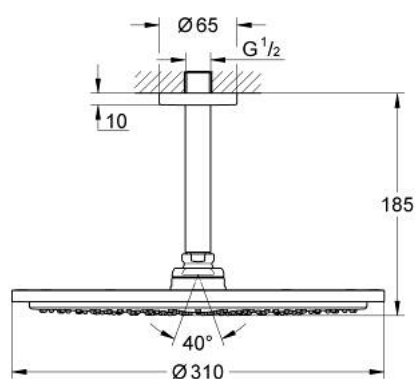

26 067 000 RAINSHOWER COSMOPOLITAN 310 SET DE DOUCHE DE TÊTE, 142 MM, 1 JET

DESCRIPTION DU PRODUIT

- Couleur: chromé
- constitué de :
 - - douche de tête Rainshower Ø 310 mm (27 478 000)
- en métal
- 1 jet: Rain
- débit maximal (à 3 bar): 8 l/min
- bras de douche Rainshower, saillie: 142 mm (28 724 000)
- GROHE EcoJoy technologie d'économie d'eau
- GROHE DreamSpray : répartition uniforme du flux entre tous les diffuseurs
- finition GROHE LongLife
- GROHE SpeedClean : le calcaire disparaît en un tour de main

26 067 000 **RAINSHOWER COSMOPOLITAN 310 SET DE DOUCHE DE TÊTE, 142 MM, 1 JET**

PIÈCES DE RECHANGE, novembre 2012 – maintenant

1: Rosace (Numéro de commande 11741000)

2: jeu de pièces de rechange (Numéro de commande 45933000)