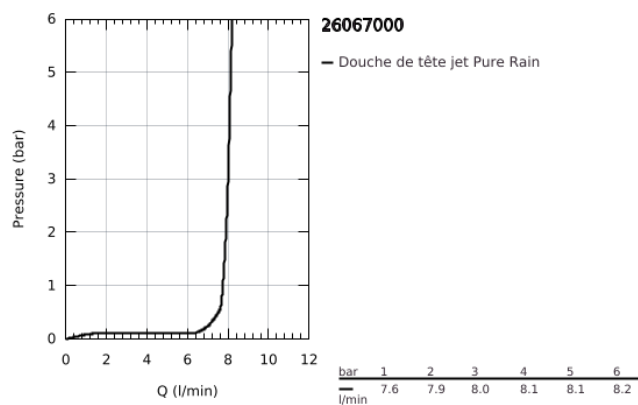

26 067 000 RAINSHOWER COSMOPOLITAN 310 SET DE DOUCHE DE TÊTE, 142 MM, 1 JET

DESCRIPTION DU PRODUIT

- Couleur: chromé
- constitué de :
 - - douche de tête Rainshower Ø 310 mm (27 478 000)
- en métal
- 1 jet: Rain
- débit maximal (à 3 bar): 8 l/min
- bras de douche Rainshower, saillie: 142 mm (28 724 000)
- GROHE EcoJoy technologie d'économie d'eau
- GROHE DreamSpray : répartition uniforme du flux entre tous les diffuseurs
- finition GROHE LongLife
- GROHE SpeedClean : le calcaire disparaît en un tour de main

26 067 000 **RAINSHOWER COSMOPOLITAN 310 SET DE DOUCHE DE TÊTE, 142 MM, 1 JET**

PIÈCES DE RECHANGE, novembre 2012 – maintenant

1: Rosace (Numéro de commande 11741000)

2: jeu de pièces de rechange (Numéro de commande 45933000)