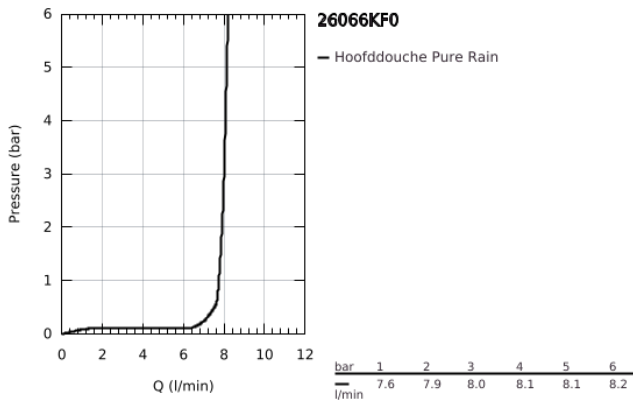

26 066 KF0 RAINSHOWER COSMOPOLITAN 310 HOOFDDOUCHESET 380 MM, 1 STRAALSOORT

PRODUCTOMSCHRIJVING

- Kleur: phantom black
- bestaande uit:
 - hoofddouche Rainshower Cosmopolitan 310
 - materiaal: metaal
 - 1 straal: Rain
- maximale doorstroming (bij 3 bar): 8 l/min
- douchearm Rainshower 380 mm
- GROHE DreamSpray: optimaal straalpatroon
- GROHE SpeedClean antikalksysteem

26 066 KF0 **RAINSHOWER COSMOPOLITAN 310 HOOFDDOUCHESET 380 MM, 1
STRAALSOORT**

RESERVEONDERDELEN , april 2020 – nu

1: rozet (Bestelnummer 11741KF0)

2: Dichtingsset (Bestelnummer 45933000)