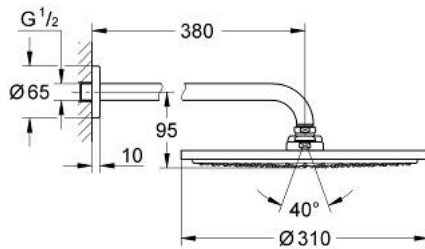

26 066 KF0 RAINSHOWER COSMOPOLITAN 310 HOOFDDOUCHESET 380 MM, 1 STRAALSOORT

PRODUCTOMSCHRIJVING

- Kleur: phantom black
- bestaande uit:
 - hoofddouche Rainshower Cosmopolitan 310
 - materiaal: metaal
 - 1 straal: Rain
- maximale doorstroming (bij 3 bar): 8 l/min
- douchearm Rainshower 380 mm
- GROHE DreamSpray: optimaal straalpatroon
- GROHE SpeedClean antikalksysteem

26 066 KF0 **RAINSHOWER COSMOPOLITAN 310 HOOFDDOUCHESET 380 MM, 1
STRAALSOORT**

RESERVEONDERDELEN , april 2020 – nu

1: rozet (Bestelnummer 11741KF0)

2: Dichtingsset (Bestelnummer 45933000)