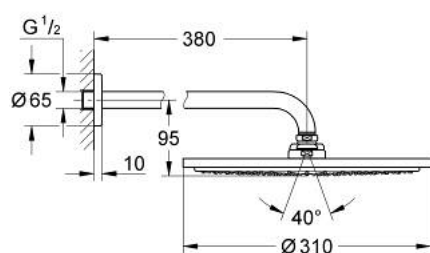

## 26 066 KF0 RAINSHOWER COSMOPOLITAN 310 SET DE DOUCHE DE TÊTE 380 MM, 1 JET

### DESCRIPTION DU PRODUIT

- Couleur: phantom black
- constitué de :
  - douche de tête Rainshower Cosmopolitan 310
  - en métal
  - 1 jet: Rain
  - débit maximal (à 3 bar): 8 l/min
  - bras de douche Rainshower 380 mm
- GROHE DreamSpray : répartition uniforme du flux entre tous les diffuseurs
- GROHE SpeedClean : le calcaire disparaît en un tour de main

26 066 KF0 **RAINSHOWER COSMOPOLITAN 310 SET DE DOUCHE DE TÊTE 380 MM, 1 JET**

**PIÈCES DE RECHANGE**, avril 2020 – maintenant

1: rosace (Numéro de commande 11741KF0)

2: jeu de pièces de rechange (Numéro de commande 45933000)