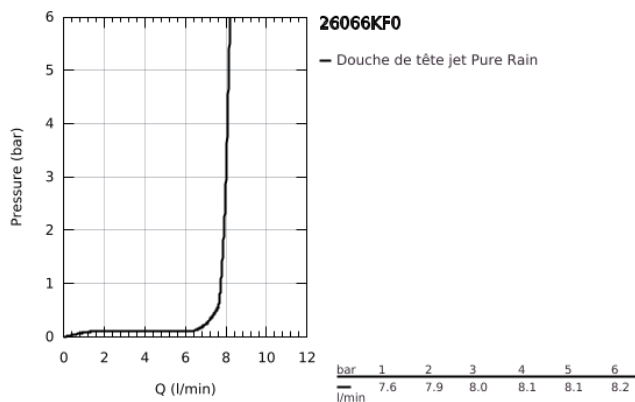

## 26 066 KF0 RAINSHOWER COSMOPOLITAN 310 SET DE DOUCHE DE TÊTE 380 MM, 1 JET

### DESCRIPTION DU PRODUIT

- Couleur: phantom black
- constitué de :
  - douche de tête Rainshower Cosmopolitan 310
  - en métal
  - 1 jet: Rain
  - débit maximal (à 3 bar): 8 l/min
  - bras de douche Rainshower 380 mm
- GROHE DreamSpray : répartition uniforme du flux entre tous les diffuseurs
- GROHE SpeedClean : le calcaire disparaît en un tour de main

26 066 KF0 **RAINSHOWER COSMOPOLITAN 310 SET DE DOUCHE DE TÊTE 380 MM, 1 JET**

**PIÈCES DE RECHANGE**, avril 2020 – maintenant

1: rosace (Numéro de commande 11741KF0)

2: jeu de pièces de rechange (Numéro de commande 45933000)