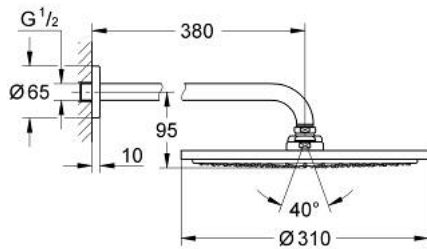

26 066 GN0 RAINSHOWER COSMOPOLITAN 310 HOOFDDOUCHESET 380 MM, 1 STRAALSOORT

PRODUCTOMSCHRIJVING

- Kleur: brushed cool sunrise
- bestaande uit:
 - hoofddouche Rainshower Cosmopolitan 310
 - materiaal: metaal
- 1 straal: Rain
- maximale doorstroming (bij 3 bar): 8 l/min
- douchearm Rainshower 380 mm
- GROHE EcoJoy waterbesparende technologie
- GROHE DreamSpray: optimaal straalpatroon
- GROHE LongLife finish
- GROHE SpeedClean antikalksysteem

26 066 GN0 RAINSHOWER COSMOPOLITAN 310 HOOFDDOUCHESET 380 MM, 1
STRAALSOORT

RESERVEONDERDELEN , november 2016 – nu

1: rozet (Bestelnummer 11741GN0)

2: Dichtingsset (Bestelnummer 45933000)