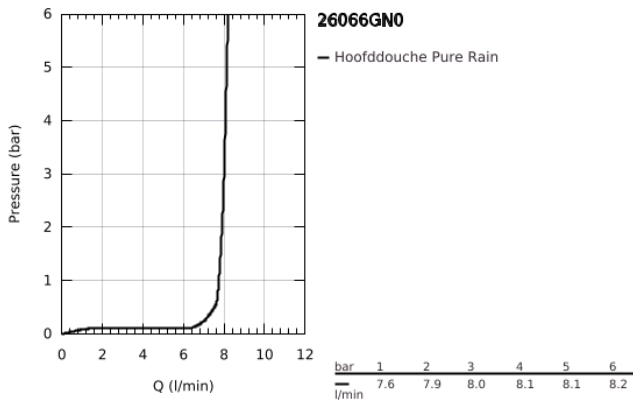

26 066 GN0 RAINSHOWER COSMOPOLITAN 310 HOOFDDOUCHESET 380 MM, 1 STRAALSOORT

PRODUCTOMSCHRIJVING

- Kleur: brushed cool sunrise
- bestaande uit:
 - hoofddouche Rainshower Cosmopolitan 310
 - materiaal: metaal
- 1 straal: Rain
- maximale doorstroming (bij 3 bar): 8 l/min
- douchearm Rainshower 380 mm
- GROHE EcoJoy waterbesparende technologie
- GROHE DreamSpray: optimaal straalpatroon
- GROHE LongLife finish
- GROHE SpeedClean antikalksysteem

26 066 GN0 RAINSHOWER COSMOPOLITAN 310 HOOFDDOUCHESET 380 MM, 1
STRAALSOORT

RESERVEONDERDELEN , november 2016 – nu

1: rozet (Bestelnummer 11741GN0)

2: Dichtingsset (Bestelnummer 45933000)