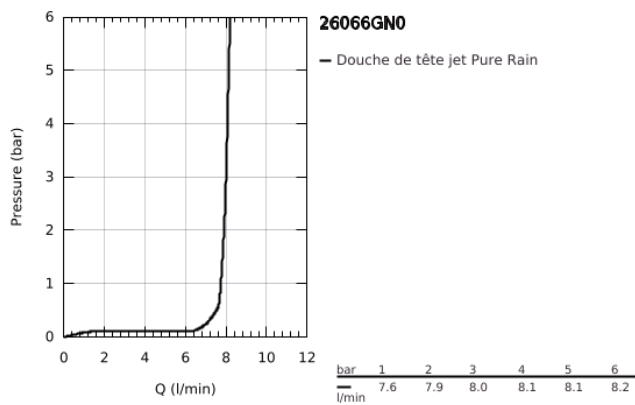

26 066 GN0 RAINSHOWER COSMOPOLITAN 310 SET DE DOUCHE DE TÊTE 380 MM, 1 JET

DESCRIPTION DU PRODUIT

- Couleur: brushed cool sunrise
- constitué de :
 - douche de tête Rainshower Cosmopolitan 310
 - en métal
 - 1 jet: Rain
 - débit maximal (à 3 bar): 8 l/min
 - bras de douche Rainshower 380 mm
- GROHE EcoJoy technologie d'économie d'eau
- GROHE DreamSpray : répartition uniforme du flux entre tous les diffuseurs
- Finition GROHE LongLife
- GROHE SpeedClean : le calcaire disparaît en un tour de main

26 066 GN0 RAINSHOWER COSMOPOLITAN 310 SET DE DOUCHE DE TÊTE 380 MM, 1 JET

PIÈCES DE RECHANGE, novembre 2016 – maintenant

1: rosace (Numéro de commande 11741GN0)

2: jeu de pièces de rechange (Numéro de commande 45933000)