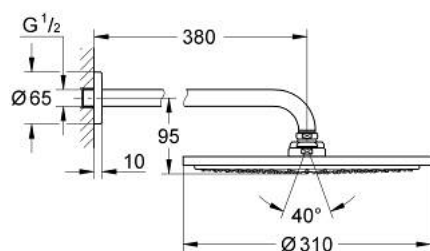

26 066 GN0 RAINSHOWER COSMOPOLITAN 310 SET DE DOUCHE DE TÊTE 380 MM, 1 JET

DESCRIPTION DU PRODUIT

- Couleur: brushed cool sunrise
- constitué de :
 - douche de tête Rainshower Cosmopolitan 310
 - en métal
 - 1 jet: Rain
 - débit maximal (à 3 bar): 8 l/min
 - bras de douche Rainshower 380 mm
- GROHE EcoJoy technologie d'économie d'eau
- GROHE DreamSpray : répartition uniforme du flux entre tous les diffuseurs
- Finition GROHE LongLife
- GROHE SpeedClean : le calcaire disparaît en un tour de main

26 066 GN0 RAINSHOWER COSMOPOLITAN 310 SET DE DOUCHE DE TÊTE 380 MM, 1 JET

PIÈCES DE RECHANGE, novembre 2016 – maintenant

1: rosace (Numéro de commande 11741GN0)

2: jeu de pièces de rechange (Numéro de commande 45933000)