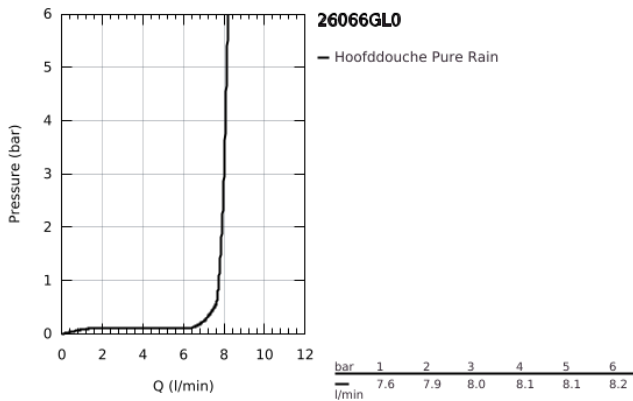

26 066 GL0 RAINSHOWER COSMOPOLITAN 310 HOOFDDOUCHESET 380 MM, 1 STRAALSOORT

PRODUCTOMSCHRIJVING

- Kleur: cool sunrise
- bestaande uit:
 - hoofddouche Rainshower Cosmopolitan 310
 - materiaal: metaal
- 1 straal: Rain
- maximale doorstroming (bij 3 bar): 8 l/min
- douchearm Rainshower 380 mm
- GROHE EcoJoy waterbesparende technologie
- GROHE DreamSpray: optimaal straalpatroon
- GROHE LongLife finish
- GROHE SpeedClean antikalksysteem

26 066 GL0 **RAINSHOWER COSMOPOLITAN 310 HOOFDDOUCHESET 380 MM, 1
STRAALSOORT**

RESERVEONDERDELEN , november 2016 – nu

1: rozet (Bestelnummer 11741GL0)

2: Dichtingsset (Bestelnummer 45933000)