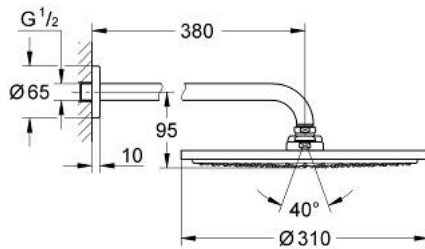

26 066 GL0 RAINSHOWER COSMOPOLITAN 310 HOOFDDOUCHESET 380 MM, 1 STRAALSOORT

PRODUCTOMSCHRIJVING

- Kleur: cool sunrise
- bestaande uit:
 - hoofddouche Rainshower Cosmopolitan 310
 - materiaal: metaal
- 1 straal: Rain
- maximale doorstroming (bij 3 bar): 8 l/min
- douchearm Rainshower 380 mm
- GROHE EcoJoy waterbesparende technologie
- GROHE DreamSpray: optimaal straalpatroon
- GROHE LongLife finish
- GROHE SpeedClean antikalksysteem

26 066 GL0 **RAINSHOWER COSMOPOLITAN 310 HOOFDDOUCHESET 380 MM, 1
STRAALSOORT**

RESERVEONDERDELEN , november 2016 – nu

1: rozet (Bestelnummer 11741GL0)

2: Dichtingsset (Bestelnummer 45933000)