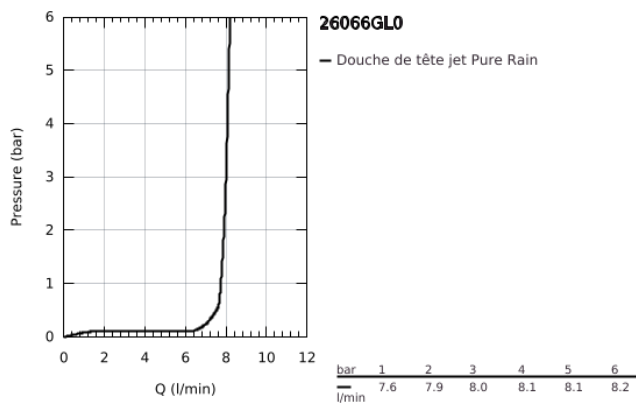

26 066 GL0 RAINSHOWER COSMOPOLITAN 310 SET DE DOUCHE DE TÊTE 380 MM, 1 JET

DESCRIPTION DU PRODUIT

- Couleur: cool sunrise
- constitué de :
 - douche de tête Rainshower Cosmopolitan 310
 - en métal
 - 1 jet: Rain
 - débit maximal (à 3 bar): 8 l/min
 - bras de douche Rainshower 380 mm
- GROHE EcoJoy technologie d'économie d'eau
- GROHE DreamSpray : répartition uniforme du flux entre tous les diffuseurs
- Finition GROHE LongLife
- GROHE SpeedClean : le calcaire disparaît en un tour de main

26 066 GL0 RAINSHOWER COSMOPOLITAN 310 SET DE DOUCHE DE TÊTE 380 MM, 1 JET

PIÈCES DE RECHANGE, novembre 2016 – maintenant

1: rosace (Numéro de commande 11741GL0)

2: jeu de pièces de rechange (Numéro de commande 45933000)