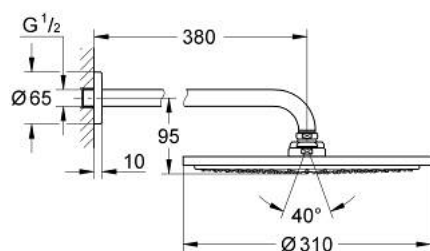

26 066 GL0 RAINSHOWER COSMOPOLITAN 310 SET DE DOUCHE DE TÊTE 380 MM, 1 JET

DESCRIPTION DU PRODUIT

- Couleur: cool sunrise
- constitué de :
 - douche de tête Rainshower Cosmopolitan 310
 - en métal
 - 1 jet: Rain
 - débit maximal (à 3 bar): 8 l/min
 - bras de douche Rainshower 380 mm
- GROHE EcoJoy technologie d'économie d'eau
- GROHE DreamSpray : répartition uniforme du flux entre tous les diffuseurs
- Finition GROHE LongLife
- GROHE SpeedClean : le calcaire disparaît en un tour de main

26 066 GL0 RAINSHOWER COSMOPOLITAN 310 SET DE DOUCHE DE TÊTE 380 MM, 1 JET

PIÈCES DE RECHANGE, novembre 2016 – maintenant

1: rosace (Numéro de commande 11741GL0)

2: jeu de pièces de rechange (Numéro de commande 45933000)