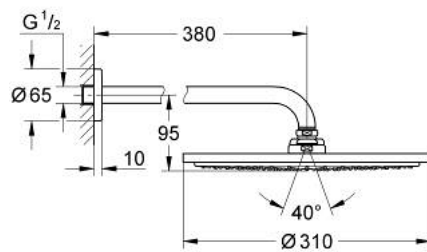

26 066 DL0 RAINSHOWER COSMOPOLITAN 310 HOOFDDOUCHESET 380 MM, 1 STRAALSOORT

PRODUCTOMSCHRIJVING

- Kleur: brushed warm sunset
- bestaande uit:
 - hoofddouche Rainshower Cosmopolitan 310
 - materiaal: metaal
- 1 straal: Rain
- maximale doorstroming (bij 3 bar): 8 l/min
- douchearm Rainshower 380 mm
- GROHE EcoJoy waterbesparende technologie
- GROHE DreamSpray: optimaal straalpatroon
- GROHE LongLife finish
- GROHE SpeedClean antikalksysteem

26 066 DL0 **RAINSHOWER COSMOPOLITAN 310 HOOFDDOUCHESET 380 MM, 1
STRAALSOORT**

RESERVEONDERDELEN , november 2016 – nu

1: rozet (Bestelnummer 11741DL0)

2: Dichtingsset (Bestelnummer 45933000)