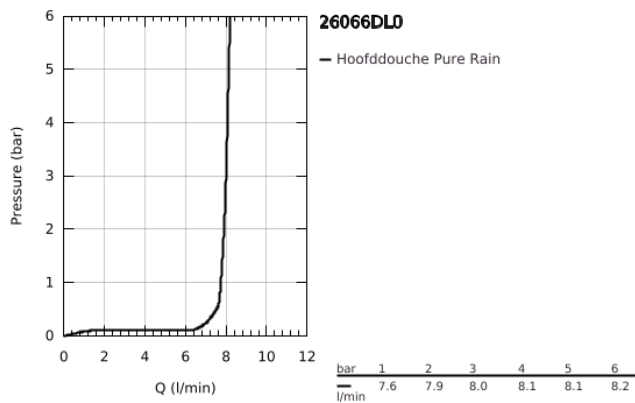

26 066 DL0 RAINSHOWER COSMOPOLITAN 310 HOOFDDOUCHESET 380 MM, 1 STRAALSOORT

PRODUCTOMSCHRIJVING

- Kleur: brushed warm sunset
- bestaande uit:
 - hoofddouche Rainshower Cosmopolitan 310
 - materiaal: metaal
- 1 straal: Rain
- maximale doorstroming (bij 3 bar): 8 l/min
- douchearm Rainshower 380 mm
- GROHE EcoJoy waterbesparende technologie
- GROHE DreamSpray: optimaal straalpatroon
- GROHE LongLife finish
- GROHE SpeedClean antikalksysteem

26 066 DL0 **RAINSHOWER COSMOPOLITAN 310 HOOFDDOUCHESET 380 MM, 1
STRAALSOORT**

RESERVEONDERDELEN , november 2016 – nu

1: rozet (Bestelnummer 11741DL0)

2: Dichtingsset (Bestelnummer 45933000)