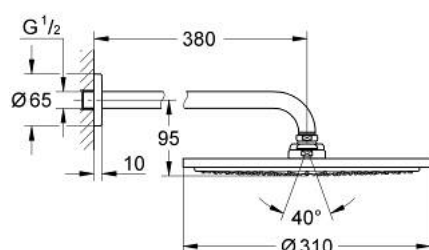

26 066 DL0 RAINSHOWER COSMOPOLITAN 310 SET DE DOUCHE DE TÊTE 380 MM, 1 JET

DESCRIPTION DU PRODUIT

- Couleur: brushed warm sunset
- constitué de :
- douche de tête Rainshower Cosmopolitan 310
- en métal
- 1 jet: Rain
- débit maximal (à 3 bar): 8 l/min
- bras de douche Rainshower 380 mm
- GROHE EcoJoy technologie d'économie d'eau
- GROHE DreamSpray : répartition uniforme du flux entre tous les diffuseurs
- Finition GROHE LongLife
- GROHE SpeedClean : le calcaire disparaît en un tour de main

26 066 DL0 RAINSHOWER COSMOPOLITAN 310 SET DE DOUCHE DE TÊTE 380 MM, 1 JET

PIÈCES DE RECHANGE, novembre 2016 – maintenant

1: rosace (Numéro de commande 11741DL0)

2: jeu de pièces de rechange (Numéro de commande 45933000)