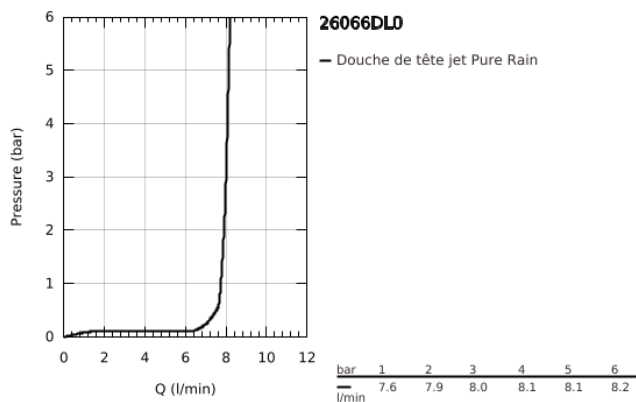

26 066 DL0 RAINSHOWER COSMOPOLITAN 310 SET DE DOUCHE DE TÊTE 380 MM, 1 JET

DESCRIPTION DU PRODUIT

- Couleur: brushed warm sunset
- constitué de :
- douche de tête Rainshower Cosmopolitan 310
- en métal
- 1 jet: Rain
- débit maximal (à 3 bar): 8 l/min
- bras de douche Rainshower 380 mm
- GROHE EcoJoy technologie d'économie d'eau
- GROHE DreamSpray : répartition uniforme du flux entre tous les diffuseurs
- Finition GROHE LongLife
- GROHE SpeedClean : le calcaire disparaît en un tour de main

26 066 DL0 RAINSHOWER COSMOPOLITAN 310 SET DE DOUCHE DE TÊTE 380 MM, 1 JET

PIÈCES DE RECHANGE, novembre 2016 – maintenant

1: rosace (Numéro de commande 11741DL0)

2: jeu de pièces de rechange (Numéro de commande 45933000)