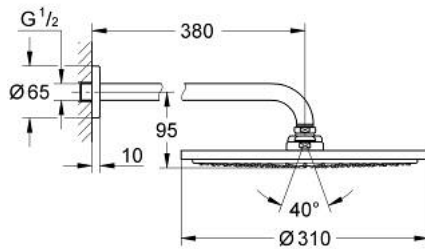

26 066 DC0 RAINSHOWER COSMOPOLITAN 310 HOOFDDOUCHESET 380 MM, 1 STRAALSOORT

PRODUCTOMSCHRIJVING

- Kleur: supersteel
- bestaande uit:
 - hoofddouche Rainshower Cosmopolitan 310
 - materiaal: metaal
- 1 straal: Rain
- maximale doorstroming (bij 3 bar): 8 l/min
- douchearm Rainshower 380 mm
- GROHE EcoJoy waterbesparende technologie
- GROHE DreamSpray: optimaal straalpatroon
- GROHE LongLife finish
- GROHE SpeedClean antikalksysteem

26 066 DC0 **RAINSHOWER COSMOPOLITAN 310 HOOFDDOUCHESET 380 MM, 1
STRAALSOORT**

RESERVEONDERDELEN , januari 2016 – nu

1: Rozet (Bestelnummer 11741DC0)

2: Dichtingsset (Bestelnummer 45933000)