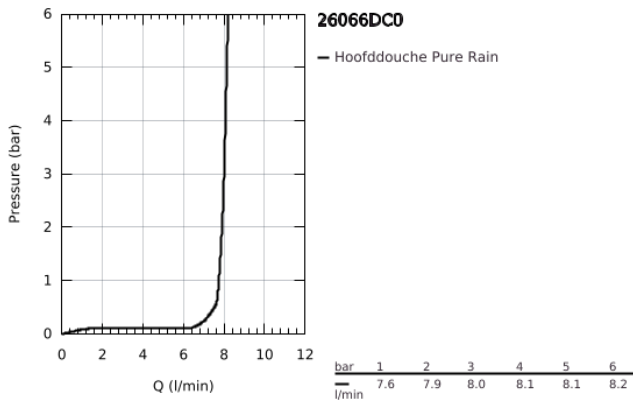

26 066 DC0 RAINSHOWER COSMOPOLITAN 310 HOOFDDOUCHESET 380 MM, 1 STRAALSOORT

PRODUCTOMSCHRIJVING

- Kleur: supersteel
- bestaande uit:
 - hoofddouche Rainshower Cosmopolitan 310
 - materiaal: metaal
- 1 straal: Rain
- maximale doorstroming (bij 3 bar): 8 l/min
- douchearm Rainshower 380 mm
- GROHE EcoJoy waterbesparende technologie
- GROHE DreamSpray: optimaal straalpatroon
- GROHE LongLife finish
- GROHE SpeedClean antikalksysteem

26 066 DC0 **RAINSHOWER COSMOPOLITAN 310 HOOFDDOUCHESET 380 MM, 1
STRAALSOORT**

RESERVEONDERDELEN , januari 2016 – nu

1: Rozet (Bestelnummer 11741DC0)

2: Dichtingsset (Bestelnummer 45933000)