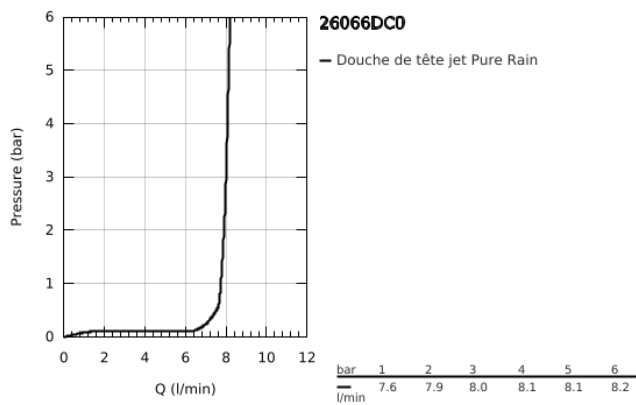

## 26 066 DC0 RAINSHOWER COSMOPOLITAN 310 SET DE DOUCHE DE TÊTE 380 MM, 1 JET

### DESCRIPTION DU PRODUIT

- Couleur: supersteel
- constitué de :
- douche de tête Rainshower Cosmopolitan 310
- en métal
- 1 jet: Rain
- débit maximal (à 3 bar): 8 l/min
- bras de douche Rainshower 380 mm
- GROHE EcoJoy technologie d'économie d'eau
- GROHE DreamSpray : répartition uniforme du flux entre tous les diffuseurs
- Finition GROHE LongLife
- GROHE SpeedClean : le calcaire disparaît en un tour de main

## 26 066 DC0 RAINSHOWER COSMOPOLITAN 310 SET DE DOUCHE DE TÊTE 380 MM, 1 JET

**PIÈCES DE RECHANGE**, janvier 2016 – maintenant

1: Rosace (Numéro de commande 11741DC0)

2: jeu de pièces de rechange (Numéro de commande 45933000)