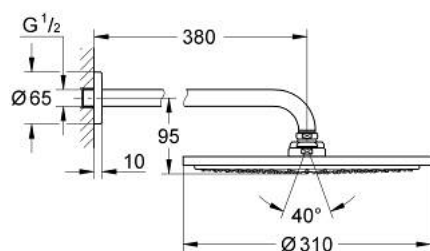

## 26 066 DC0 RAINSHOWER COSMOPOLITAN 310 SET DE DOUCHE DE TÊTE 380 MM, 1 JET

### DESCRIPTION DU PRODUIT

- Couleur: supersteel
- constitué de :
- douche de tête Rainshower Cosmopolitan 310
- en métal
- 1 jet: Rain
- débit maximal (à 3 bar): 8 l/min
- bras de douche Rainshower 380 mm
- GROHE EcoJoy technologie d'économie d'eau
- GROHE DreamSpray : répartition uniforme du flux entre tous les diffuseurs
- Finition GROHE LongLife
- GROHE SpeedClean : le calcaire disparaît en un tour de main

## 26 066 DC0 RAINSHOWER COSMOPOLITAN 310 SET DE DOUCHE DE TÊTE 380 MM, 1 JET

**PIÈCES DE RECHANGE**, janvier 2016 – maintenant

1: Rosace (Numéro de commande 11741DC0)

2: jeu de pièces de rechange (Numéro de commande 45933000)