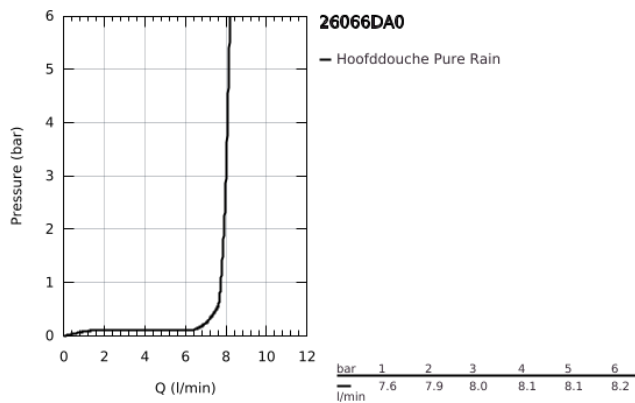

26 066 DA0 RAINSHOWER COSMOPOLITAN 310 HOOFDDOUCHESET 380 MM, 1 STRAALSOORT

PRODUCTOMSCHRIJVING

- Kleur: warm sunset
- bestaande uit:
 - hoofddouche Rainshower Cosmopolitan 310
 - materiaal: metaal
- 1 straal: Rain
- maximale doorstroming (bij 3 bar): 8 l/min
- douchearm Rainshower 380 mm
- GROHE EcoJoy waterbesparende technologie
- GROHE DreamSpray: optimaal straalpatroon
- GROHE LongLife finish
- GROHE SpeedClean antikalksysteem

26 066 DA0 **RAINSHOWER COSMOPOLITAN 310 HOOFDDOUCHESET 380 MM, 1
STRAALSOORT**

RESERVEONDERDELEN , november 2016 – nu

1: rozet (Bestelnummer 11741DA0)

2: Dichtingsset (Bestelnummer 45933000)