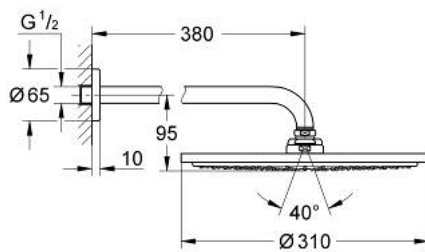

26 066 DA0 RAINSHOWER COSMOPOLITAN 310 HOOFDDOUCHESET 380 MM, 1 STRAALSOORT

PRODUCTOMSCHRIJVING

- Kleur: warm sunset
- bestaande uit:
 - hoofddouche Rainshower Cosmopolitan 310
 - materiaal: metaal
- 1 straal: Rain
- maximale doorstroming (bij 3 bar): 8 l/min
- douchearm Rainshower 380 mm
- GROHE EcoJoy waterbesparende technologie
- GROHE DreamSpray: optimaal straalpatroon
- GROHE LongLife finish
- GROHE SpeedClean antikalksysteem

26 066 DA0 **RAINSHOWER COSMOPOLITAN 310 HOOFDDOUCHESET 380 MM, 1
STRAALSOORT**

RESERVEONDERDELEN , november 2016 – nu

1: rozet (Bestelnummer 11741DA0)

2: Dichtingsset (Bestelnummer 45933000)