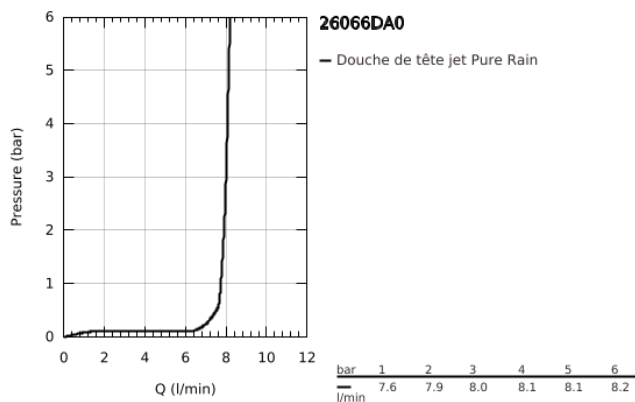

26 066 DA0 RAINSHOWER COSMOPOLITAN 310 SET DE DOUCHE DE TÊTE 380 MM, 1 JET

DESCRIPTION DU PRODUIT

- Couleur: warm sunset
- constitué de :
- douche de tête Rainshower Cosmopolitan 310
- en métal
- 1 jet: Rain
- débit maximal (à 3 bar): 8 l/min
- bras de douche Rainshower 380 mm
- GROHE EcoJoy technologie d'économie d'eau
- GROHE DreamSpray : répartition uniforme du flux entre tous les diffuseurs
- Finition GROHE LongLife
- GROHE SpeedClean : le calcaire disparaît en un tour de main

26 066 DA0 RAINSHOWER COSMOPOLITAN 310 SET DE DOUCHE DE TÊTE 380 MM, 1 JET

PIÈCES DE RECHANGE, novembre 2016 – maintenant

1: rosace (Numéro de commande 11741DA0)

2: jeu de pièces de rechange (Numéro de commande 45933000)