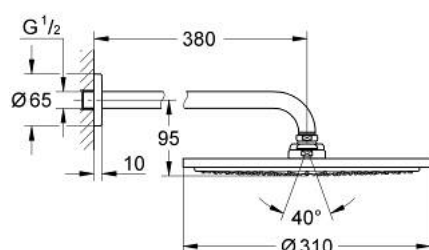

26 066 DA0 RAINSHOWER COSMOPOLITAN 310 SET DE DOUCHE DE TÊTE 380 MM, 1 JET

DESCRIPTION DU PRODUIT

- Couleur: warm sunset
- constitué de :
- douche de tête Rainshower Cosmopolitan 310
- en métal
- 1 jet: Rain
- débit maximal (à 3 bar): 8 l/min
- bras de douche Rainshower 380 mm
- GROHE EcoJoy technologie d'économie d'eau
- GROHE DreamSpray : répartition uniforme du flux entre tous les diffuseurs
- Finition GROHE LongLife
- GROHE SpeedClean : le calcaire disparaît en un tour de main

26 066 DA0 RAINSHOWER COSMOPOLITAN 310 SET DE DOUCHE DE TÊTE 380 MM, 1 JET

PIÈCES DE RECHANGE, novembre 2016 – maintenant

1: rosace (Numéro de commande 11741DA0)

2: jeu de pièces de rechange (Numéro de commande 45933000)