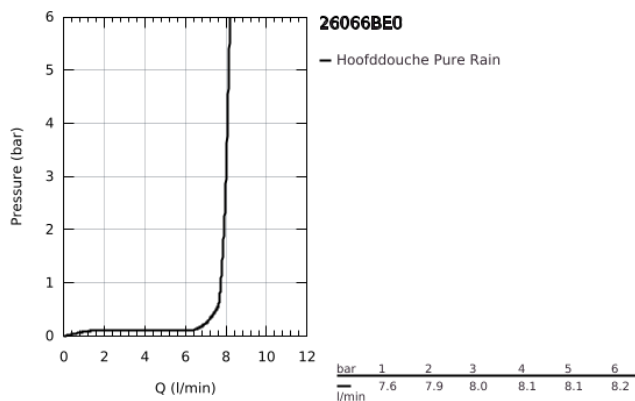

26 066 BE0 RAINSHOWER COSMOPOLITAN 310 HOOFDDOUCHESET 380 MM, 1 STRAALSOORT

PRODUCTOMSCHRIJVING

- Kleur: nickel
- bestaande uit:
 - hoofddouche Rainshower Cosmopolitan 310
 - materiaal: metaal
- 1 straal: Rain
- maximale doorstroming (bij 3 bar): 8 l/min
- douchearm Rainshower 380 mm
- GROHE EcoJoy waterbesparende technologie
- GROHE DreamSpray: optimaal straalpatroon
- GROHE LongLife finish
- GROHE SpeedClean antikalksysteem

26 066 BE0 **RAINSHOWER COSMOPOLITAN 310 HOOFDDOUCHESET 380 MM, 1
STRAALSOORT**

RESERVEONDERDELEN , november 2016 – nu

1: Rozet (Bestelnummer 11741BE0)

2: Dichtingsset (Bestelnummer 45933000)