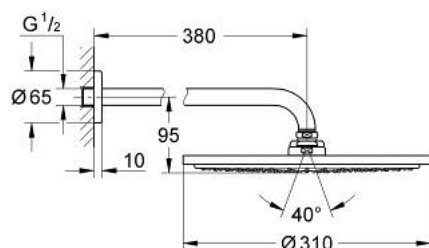

26 066 BE0 RAINSHOWER COSMOPOLITAN 310 HOOFDDOUCHESET 380 MM, 1 STRAALSOORT

PRODUCTOMSCHRIJVING

- Kleur: nickel
- bestaande uit:
 - hoofddouche Rainshower Cosmopolitan 310
 - materiaal: metaal
- 1 straal: Rain
- maximale doorstroming (bij 3 bar): 8 l/min
- douchearm Rainshower 380 mm
- GROHE EcoJoy waterbesparende technologie
- GROHE DreamSpray: optimaal straalpatroon
- GROHE LongLife finish
- GROHE SpeedClean antikalksysteem

26 066 BE0 **RAINSHOWER COSMOPOLITAN 310 HOOFDDOUCHESET 380 MM, 1
STRAALSOORT**

RESERVEONDERDELEN , november 2016 – nu

1: Rozet (Bestelnummer 11741BE0)

2: Dichtingsset (Bestelnummer 45933000)