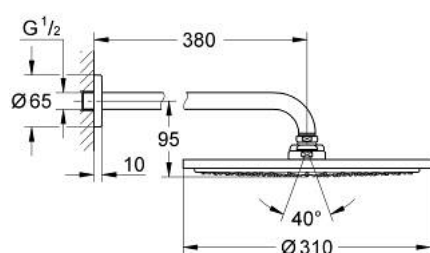

## 26 066 BE0 RAINSHOWER COSMOPOLITAN 310 SET DE DOUCHE DE TÊTE 380 MM, 1 JET

### DESCRIPTION DU PRODUIT

- Couleur: nickel
- constitué de :
  - douche de tête Rainshower Cosmopolitan 310
  - en métal
- 1 jet : Rain
- débit maximal (à 3 bar): 8 l/min
- bras de douche Rainshower 380 mm
- GROHE EcoJoy technologie d'économie d'eau
- GROHE DreamSpray : répartition uniforme du flux entre tous les diffuseurs
- Finition GROHE LongLife
- GROHE SpeedClean : le calcaire disparaît en un tour de main

## 26 066 BE0 RAINSHOWER COSMOPOLITAN 310 SET DE DOUCHE DE TÊTE 380 MM, 1 JET

**PIÈCES DE RECHANGE**, novembre 2016 – maintenant

1: Rosace (Numéro de commande 11741BE0)

2: jeu de pièces de rechange (Numéro de commande 45933000)