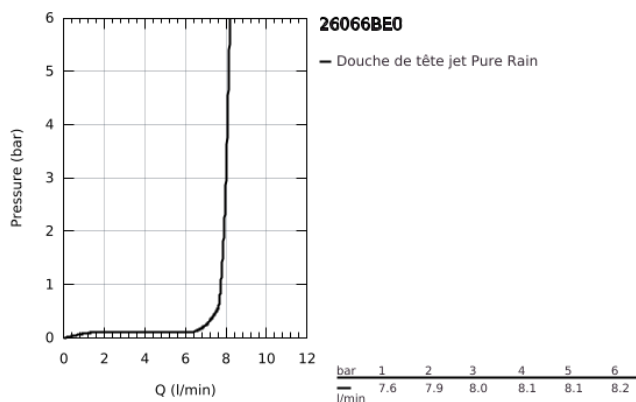

## 26 066 BE0 RAINSHOWER COSMOPOLITAN 310 SET DE DOUCHE DE TÊTE 380 MM, 1 JET

### DESCRIPTION DU PRODUIT

- Couleur: nickel
- constitué de :
  - douche de tête Rainshower Cosmopolitan 310
  - en métal
- 1 jet : Rain
- débit maximal (à 3 bar): 8 l/min
- bras de douche Rainshower 380 mm
- GROHE EcoJoy technologie d'économie d'eau
- GROHE DreamSpray : répartition uniforme du flux entre tous les diffuseurs
- Finition GROHE LongLife
- GROHE SpeedClean : le calcaire disparaît en un tour de main

## 26 066 BE0 RAINSHOWER COSMOPOLITAN 310 SET DE DOUCHE DE TÊTE 380 MM, 1 JET

**PIÈCES DE RECHANGE**, novembre 2016 – maintenant

1: Rosace (Numéro de commande 11741BE0)

2: jeu de pièces de rechange (Numéro de commande 45933000)