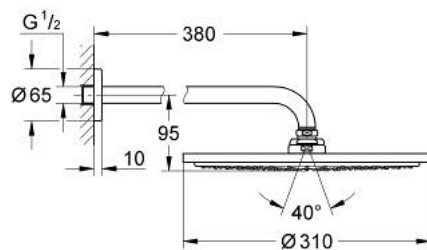

## 26 066 AL0 RAINSHOWER COSMOPOLITAN 310 HOOFDDOUCHESET 380 MM, 1 STRAALSOORT

### PRODUCTOMSCHRIJVING

- Kleur: brushed hard graphite
- bestaande uit:
  - hoofddouche Rainshower Cosmopolitan 310
  - materiaal: metaal
- 1 straal: Rain
- maximale doorstroming (bij 3 bar): 8 l/min
- douchearm Rainshower 380 mm
- GROHE EcoJoy waterbesparende technologie
- GROHE DreamSpray: optimaal straalpatroon
- GROHE LongLife finish
- GROHE SpeedClean antikalksysteem

26 066 AL0 RAINSHOWER COSMOPOLITAN 310 HOOFDDOUCHESET 380 MM, 1  
STRAALSOORT

**RESERVEONDERDELEN** , november 2016 – nu

1: Rozet (Bestelnummer 11741AL0)

2: Dichtingsset (Bestelnummer 45933000)