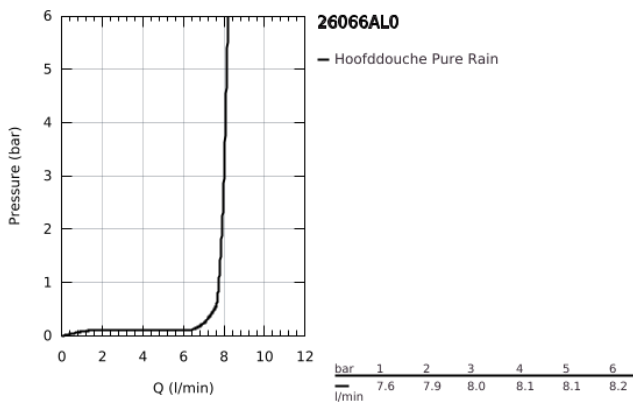

## 26 066 AL0 RAINSHOWER COSMOPOLITAN 310 HOOFDDOUCHESET 380 MM, 1 STRAALSOORT

### PRODUCTOMSCHRIJVING

- Kleur: brushed hard graphite
- bestaande uit:
  - hoofddouche Rainshower Cosmopolitan 310
  - materiaal: metaal
- 1 straal: Rain
- maximale doorstroming (bij 3 bar): 8 l/min
- douchearm Rainshower 380 mm
- GROHE EcoJoy waterbesparende technologie
- GROHE DreamSpray: optimaal straalpatroon
- GROHE LongLife finish
- GROHE SpeedClean antikalksysteem