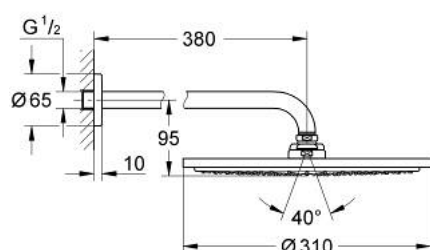

## 26 066 AL0 RAINSHOWER COSMOPOLITAN 310 SET DE DOUCHE DE TÊTE 380 MM, 1 JET

### DESCRIPTION DU PRODUIT

- Couleur: brushed hard graphite
- constitué de :
- douche de tête Rainshower Cosmopolitan 310
- en métal
- 1 jet: Rain
- débit maximal (à 3 bar): 8 l/min
- bras de douche Rainshower 380 mm
- GROHE EcoJoy technologie d'économie d'eau
- GROHE DreamSpray : répartition uniforme du flux entre tous les diffuseurs
- Finition GROHE LongLife
- GROHE SpeedClean : le calcaire disparaît en un tour de main

## 26 066 AL0 RAINSHOWER COSMOPOLITAN 310 SET DE DOUCHE DE TÊTE 380 MM, 1 JET

**PIÈCES DE RECHANGE**, novembre 2016 – maintenant

1: Rosace (Numéro de commande 11741AL0)

2: jeu de pièces de rechange (Numéro de commande 45933000)