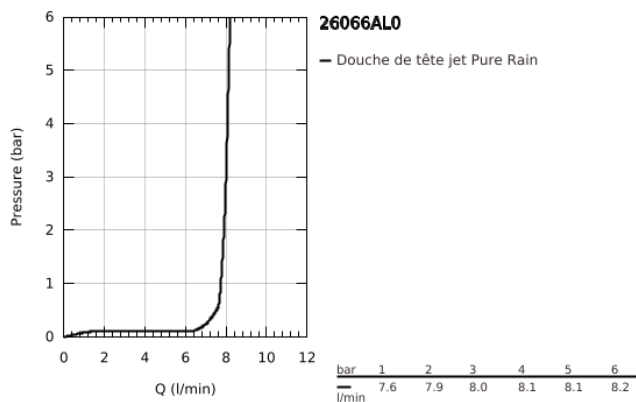

## 26 066 AL0 RAINSHOWER COSMOPOLITAN 310 SET DE DOUCHE DE TÊTE 380 MM, 1 JET

### DESCRIPTION DU PRODUIT

- Couleur: brushed hard graphite
- constitué de :
- douche de tête Rainshower Cosmopolitan 310
- en métal
- 1 jet: Rain
- débit maximal (à 3 bar): 8 l/min
- bras de douche Rainshower 380 mm
- GROHE EcoJoy technologie d'économie d'eau
- GROHE DreamSpray : répartition uniforme du flux entre tous les diffuseurs
- Finition GROHE LongLife
- GROHE SpeedClean : le calcaire disparaît en un tour de main

## 26 066 AL0 RAINSHOWER COSMOPOLITAN 310 SET DE DOUCHE DE TÊTE 380 MM, 1 JET

**PIÈCES DE RECHANGE**, novembre 2016 – maintenant

1: Rosace (Numéro de commande 11741AL0)

2: jeu de pièces de rechange (Numéro de commande 45933000)