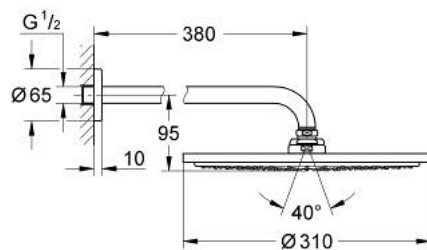

26 066 A00 RAINSHOWER COSMOPOLITAN 310 HOOFDDOUCHESET 380 MM, 1 STRAALSOORT

PRODUCTOMSCHRIJVING

- Kleur: hard graphite
- bestaande uit:
 - hoofddouche Rainshower Cosmopolitan 310
 - materiaal: metaal
- 1 straal: Rain
- maximale doorstroming (bij 3 bar): 8 l/min
- douchearm Rainshower 380 mm
- GROHE EcoJoy waterbesparende technologie
- GROHE DreamSpray: optimaal straalpatroon
- GROHE LongLife finish
- GROHE SpeedClean antikalksysteem

26 066 A00 **RAINSHOWER COSMOPOLITAN 310 HOOFDDOUCHESET 380 MM, 1
STRAALSOORT**

RESERVEONDERDELEN , november 2016 – nu

1: rozet (Bestelnummer 11741A00)

2: Dichtingsset (Bestelnummer 45933000)