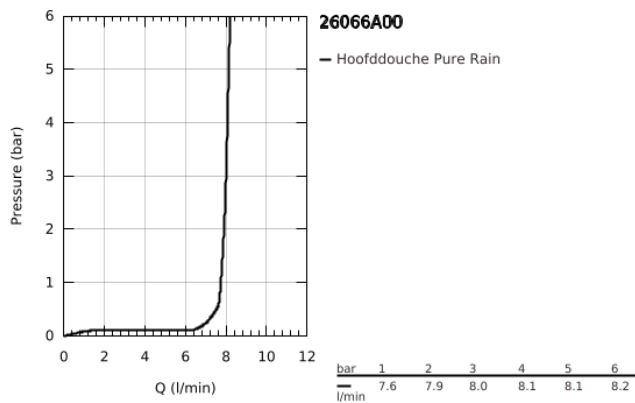

26 066 A00 RAINSHOWER COSMOPOLITAN 310 HOOFDDOUCHESET 380 MM, 1 STRAALSOORT

PRODUCTOMSCHRIJVING

- Kleur: hard graphite
- bestaande uit:
 - hoofddouche Rainshower Cosmopolitan 310
 - materiaal: metaal
- 1 straal: Rain
- maximale doorstroming (bij 3 bar): 8 l/min
- douchearm Rainshower 380 mm
- GROHE EcoJoy waterbesparende technologie
- GROHE DreamSpray: optimaal straalpatroon
- GROHE LongLife finish
- GROHE SpeedClean antikalksysteem

26 066 A00 **RAINSHOWER COSMOPOLITAN 310 HOOFDDOUCHESET 380 MM, 1
STRAALSOORT**

RESERVEONDERDELEN , november 2016 – nu

1: rozet (Bestelnummer 11741A00)

2: Dichtingsset (Bestelnummer 45933000)