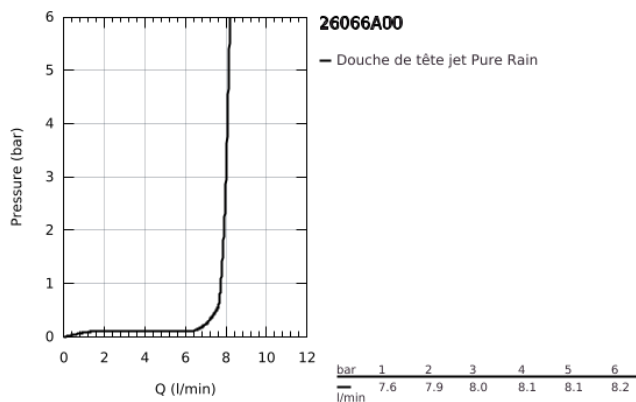

26 066 A00 RAINSHOWER COSMOPOLITAN 310 SET DE DOUCHE DE TÊTE 380 MM, 1 JET

DESCRIPTION DU PRODUIT

- Couleur: hard graphite
- constitué de :
- douche de tête Rainshower Cosmopolitan 310
- en métal
- 1 jet: Rain
- débit maximal (à 3 bar): 8 l/min
- bras de douche Rainshower 380 mm
- GROHE EcoJoy technologie d'économie d'eau
- GROHE DreamSpray : répartition uniforme du flux entre tous les diffuseurs
- Finition GROHE LongLife
- GROHE SpeedClean : le calcaire disparaît en un tour de main

26 066 A00 RAINSHOWER COSMOPOLITAN 310 SET DE DOUCHE DE TÊTE 380 MM, 1 JET

PIÈCES DE RECHANGE, novembre 2016 – maintenant

1: rosace (Numéro de commande 11741A00)

2: jeu de pièces de rechange (Numéro de commande 45933000)