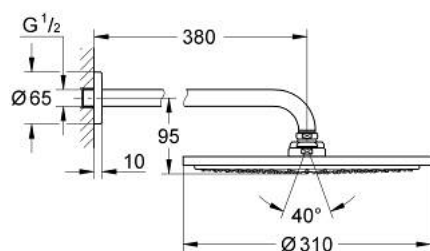

26 066 A00 RAINSHOWER COSMOPOLITAN 310 SET DE DOUCHE DE TÊTE 380 MM, 1 JET

DESCRIPTION DU PRODUIT

- Couleur: hard graphite
- constitué de :
- douche de tête Rainshower Cosmopolitan 310
- en métal
- 1 jet: Rain
- débit maximal (à 3 bar): 8 l/min
- bras de douche Rainshower 380 mm
- GROHE EcoJoy technologie d'économie d'eau
- GROHE DreamSpray : répartition uniforme du flux entre tous les diffuseurs
- Finition GROHE LongLife
- GROHE SpeedClean : le calcaire disparaît en un tour de main

26 066 A00 RAINSHOWER COSMOPOLITAN 310 SET DE DOUCHE DE TÊTE 380 MM, 1 JET

PIÈCES DE RECHANGE, novembre 2016 – maintenant

1: rosace (Numéro de commande 11741A00)

2: jeu de pièces de rechange (Numéro de commande 45933000)