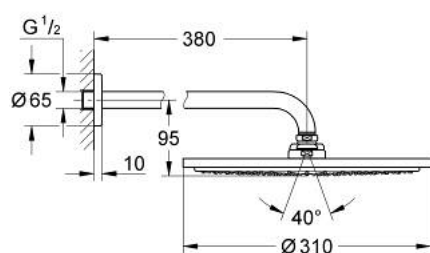

26 066 243 0 RAINSHOWER COSMOPOLITAN 310 SET DE DOUCHE DE TÊTE 380 MM, 1 JET

DESCRIPTION DU PRODUIT

- Couleur: matte black
- constitué de :
 - douche de tête Rainshower Cosmopolitan 310
 - en métal
 - 1 jet: Rain
 - débit maximal (à 3 bar): 8 l/min
 - bras de douche Rainshower 380 mm
- GROHE DreamSpray : répartition uniforme du flux entre tous les diffuseurs
- GROHE SpeedClean : le calcaire disparaît en un tour de main

26 066 243 0 **RAINSHOWER COSMOPOLITAN 310 SET DE DOUCHE DE TÊTE 380 MM, 1 JET**

PIÈCES DE RECHANGE, mai 2024 – maintenant

1: rosace (Numéro de commande 117412430)

2: jeu de pièces de rechange (Numéro de commande 45933000)