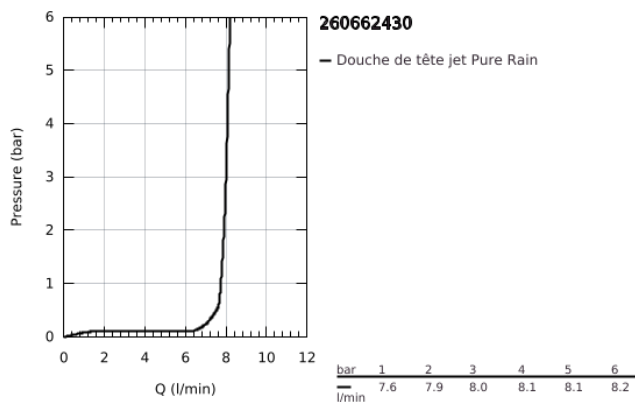

26 066 243 0 RAINSHOWER COSMOPOLITAN 310 SET DE DOUCHE DE TÊTE 380 MM, 1 JET

DESCRIPTION DU PRODUIT

- Couleur: matte black
- constitué de :
 - douche de tête Rainshower Cosmopolitan 310
 - en métal
 - 1 jet: Rain
 - débit maximal (à 3 bar): 8 l/min
 - bras de douche Rainshower 380 mm
- GROHE DreamSpray : répartition uniforme du flux entre tous les diffuseurs
- GROHE SpeedClean : le calcaire disparaît en un tour de main

26 066 243 0 **RAINSHOWER COSMOPOLITAN 310 SET DE DOUCHE DE TÊTE 380 MM, 1 JET**

PIÈCES DE RECHANGE, mai 2024 – maintenant

1: rosace (Numéro de commande 117412430)

2: jeu de pièces de rechange (Numéro de commande 45933000)