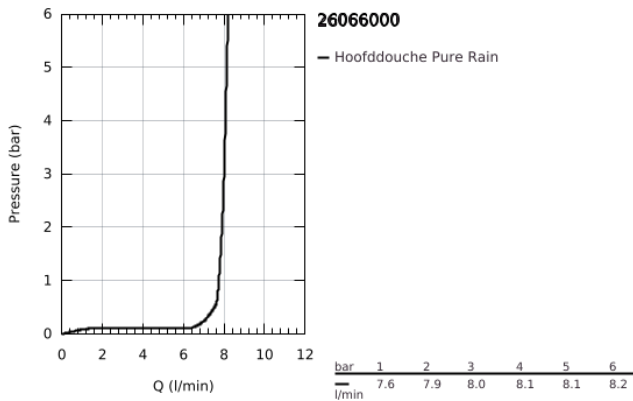

## 26 066 000 RAINSHOWER COSMOPOLITAN 310 HOOFDDOUCHESET 380 MM, 1 STRAALSOORT

### PRODUCTOMSCHRIJVING

- Kleur: chroom
- bestaande uit:
  - - hoofddouche Rainshower Cosmopolitan, Ø 310 mm, 1 straal (27 478 000)
- materiaal: metaal
- 1 straal: Rain
- maximale doorstroming (bij 3 bar): 8 l/min
- douche-arm Rainshower 380 mm (28 361 000)
- GROHE EcoJoy waterbesparende technologie
- GROHE DreamSpray: optimaal straalpatroon
- GROHE LongLife finish
- GROHE SpeedClean antikalksysteem