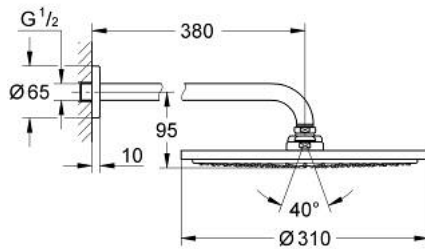

## 26 066 000 RAINSHOWER COSMOPOLITAN 310 HOOFDDOUCHESET 380 MM, 1 STRAALSOORT

### PRODUCTOMSCHRIJVING

- Kleur: chroom
- bestaande uit:
  - - hoofddouche Rainshower Cosmopolitan, Ø 310 mm, 1 straal (27 478 000)
- materiaal: metaal
- 1 straal: Rain
- maximale doorstroming (bij 3 bar): 8 l/min
- douche-arm Rainshower 380 mm (28 361 000)
- GROHE EcoJoy waterbesparende technologie
- GROHE DreamSpray: optimaal straalpatroon
- GROHE LongLife finish
- GROHE SpeedClean antikalksysteem

26 066 000 **RAINSHOWER COSMOPOLITAN 310 HOOFDDOUCHESET 380 MM, 1 STRAALSOORT**

**RESERVEONDERDELEN** , november 2012 – nu

1: Rozet (Bestelnummer 11741000)

2: Dichtingsset (Bestelnummer 45933000)