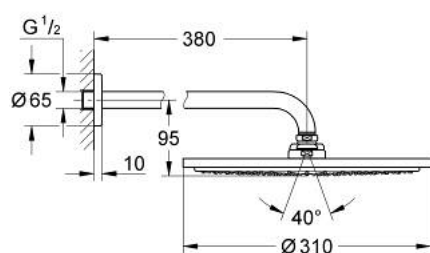

26 066 000 RAINSHOWER COSMOPOLITAN 310 SET DE DOUCHE DE TÊTE 380 MM, 1 JET

DESCRIPTION DU PRODUIT

- Couleur: chromé
- constitué de :
 - - douche de tête Rainshower Ø 310 mm (27 478 000)
 - en métal
 - 1 jet: Rain
 - débit maximal (à 3 bar): 8 l/min
 - bras de douche Rainshower 380 mm (28 361 000)
- GROHE EcoJoy technologie d'économie d'eau
- GROHE DreamSpray : répartition uniforme du flux entre tous les diffuseurs
- finition GROHE LongLife
- GROHE SpeedClean : le calcaire disparaît en un tour de main

26 066 000 **RAINSHOWER COSMOPOLITAN 310 SET DE DOUCHE DE TÊTE 380 MM, 1 JET**

PIÈCES DE RECHANGE, novembre 2012 – maintenant

1: Rosace (Numéro de commande 11741000)

2: jeu de pièces de rechange (Numéro de commande 45933000)