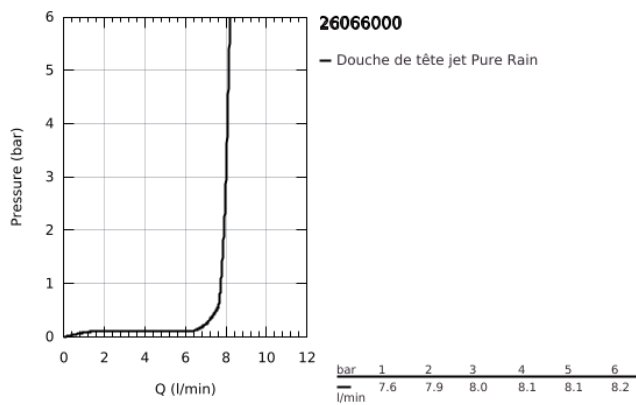

26 066 000 RAINSHOWER COSMOPOLITAN 310 SET DE DOUCHE DE TÊTE 380 MM, 1 JET

DESCRIPTION DU PRODUIT

- Couleur: chromé
- constitué de :
 - - douche de tête Rainshower Ø 310 mm (27 478 000)
 - en métal
 - 1 jet: Rain
 - débit maximal (à 3 bar): 8 l/min
 - bras de douche Rainshower 380 mm (28 361 000)
- GROHE EcoJoy technologie d'économie d'eau
- GROHE DreamSpray : répartition uniforme du flux entre tous les diffuseurs
- finition GROHE LongLife
- GROHE SpeedClean : le calcaire disparaît en un tour de main

26 066 000 **RAINSHOWER COSMOPOLITAN 310 SET DE DOUCHE DE TÊTE 380 MM, 1 JET**

PIÈCES DE RECHANGE, novembre 2012 – maintenant

1: Rosace (Numéro de commande 11741000)

2: jeu de pièces de rechange (Numéro de commande 45933000)