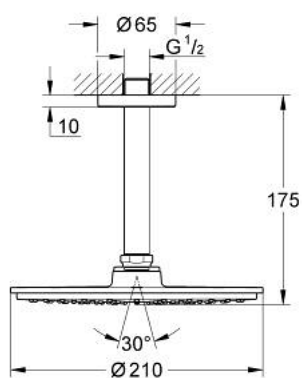

26 053 LS0 RAINSHOWER COSMOPOLITAN 210 HOOFDDOUCHESET, 142 MM, 1 STRAAL

PRODUCTOMSCHRIJVING

- Kleur: moon white
- bestaande uit:
 - hoofddouche Rainshower Cosmopolitan 210 en metaal sproeiplateau wit (28 368 LS0)
 - Rainshower douche-arm 422 mm, wit (26 146 LS0)
- GROHE DreamSpray: optimaal straalpatroon
- GROHE LongLife finish
- GROHE SpeedClean antikalksysteem
- geschikt voor doorstroomgeiser

26 053 LS0 **RAINSHOWER COSMOPOLITAN 210 HOOFDDOUCHESET, 142 MM, 1 STRAAL**

RESERVEONDERDELEN , september 2013 – nu

1: Rozet (Bestelnummer 11741LS0)

2: Dichtingsset (Bestelnummer 45933000)