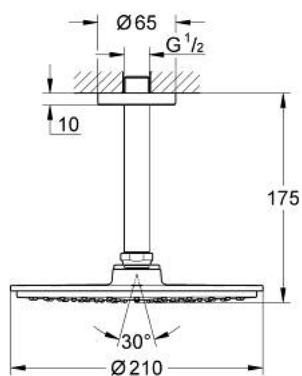

## 26 053 LS0 RAINSHOWER COSMOPOLITAN 210 SET DE DOUCHE DE TÊTE, 142 MM, 1 JET

### DESCRIPTION DU PRODUIT

- Couleur: Moon White
- constitué de :
- douche de tête Rainshower Cosmopolitan 210 et plaque blanche (28 368 LS0)
- bras de douche Rainshower 142 mm, rosace blanche (28 724 LS0)
- GROHE DreamSpray : répartition uniforme du flux entre tous les diffuseurs
- finition GROHE LongLife
- GROHE SpeedClean : le calcaire disparaît en un tour de main
- convient pour les chauffe-eau instantanés

## 26 053 LS0 RAINSHOWER COSMOPOLITAN 210 SET DE DOUCHE DE TÊTE, 142 MM, 1 JET

**PIÈCES DE RECHANGE**, septembre 2013 – maintenant

1: Rosace (Numéro de commande 11741LS0)

2: jeu de pièces de rechange (Numéro de commande 45933000)