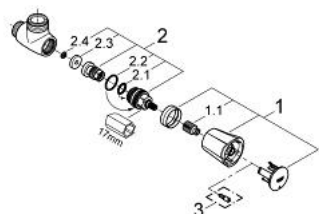

26 010 001 **COSTA L DOUCHEKRAAN 1/2"**

PRODUCTOMSCHRIJVING

- Kleur: chroom
- wandmontage
- metalen greep
- warmte geïsoleerd
- Markering: blauw
- GROHE Long-Life binnenwerk
- douche-aansluiting 3/4"
- GROHE LongLife finish

26 010 001 **COSTA L DOUCHEKRAAN 1/2"**

RESERVEONDERDELEN , juni 2007 – nu

- 1: Greep (Bestelnummer 45994000)
- 1.1: Klikverbinding (Bestelnummer 0538600M)
- 2: Bovendeel 1/2" (Bestelnummer 07146000)
- 2.1: O-Ring Ø6 x Ø2 (Bestelnummer 0128300M)
- 2.2: O-Ring Ø18,2 x Ø1,7 (Bestelnummer 0392400M)
- 2.3: Dichting 1/2" (Bestelnummer 0529100M)
- 2.4: Screw for Costa/Avina products (Bestelnummer 48013000)*