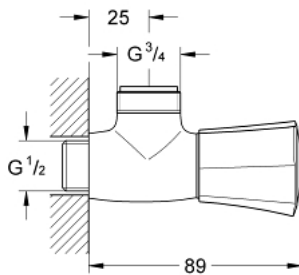

26 010 001 **COSTA L DOUCHEKRAAN 1/2"**

PRODUCTOMSCHRIJVING

- Kleur: chroom
- wandmontage
- metalen greep
- warmte geïsoleerd
- Markering: blauw
- GROHE Long-Life binnenwerk
- douche-aansluiting 3/4"
- GROHE LongLife finish

26 010 001 **COSTA L DOUCHEKRAAN 1/2"**

RESERVEONDERDELEN , juni 2007 – nu

- 1: Greep (Bestelnummer 45994000)
- 1.1: Klikverbinding (Bestelnummer 0538600M)
- 2: Bovendeel 1/2" (Bestelnummer 07146000)
- 2.1: O-Ring Ø6 x Ø2 (Bestelnummer 0128300M)
- 2.2: O-Ring Ø18,2 x Ø1,7 (Bestelnummer 0392400M)
- 2.3: Dichting 1/2" (Bestelnummer 0529100M)
- 2.4: Screw for Costa/Avina products (Bestelnummer 48013000)*