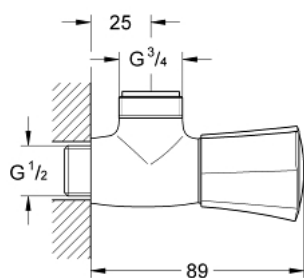

## 26 010 001 COSTA L ROBINET MURAL POUR DOUCHE, 1/2"

### DESCRIPTION DU PRODUIT

- Couleur: chromé
- montage mural
- poignée métallique
- avec isolation thermique
- marquage : bleu
- tête GROHE Long-Life
- départ de douche 3/4"
- finition GROHE LongLife

### PIÈCES DE RECHANGE, juin 2007 – maintenant

- 1: Tête complète (Numéro de commande 45994000)
- 1.1: Insert encliquetable (Numéro de commande 0538600M)
- 2: Tête long-life 1/2" (Numéro de commande 07146000)
- 2.1: Joint torique 6 x 2 (Numéro de commande 0128300M)
- 2.2: Joint torique 18,2 x 1,7 (Numéro de commande 0392400M)
- 2.3: Joint 1/2" (Numéro de commande 0529100M)
- 2.4: Vis (Numéro de commande 48013000)\*
- 3: Vis (Numéro de commande 48013000)\*