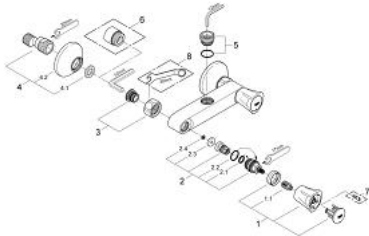

26 009 001 COSTA L DOUCHEMENGKRAAN

PRODUCTOMSCHRIJVING

- Kleur: chroom
- wandmontage
- warmte geïsoleerd
- metalen grepen
- schroefrozet
- GROHE Long-Life binnenwerk
- douche-aansluiting boven 3/4"
- S-koppelingen
- GROHE LongLife finish

26 009 001 **COSTA L DOUCHEMENGKRAAN**

RESERVEONDERDELEN , juni 2007 – nu

- 1: Greep (Bestelnummer 45994000)
- 1.1: Klikverbinding (Bestelnummer 0538600M)
- 2: Bovendeel 1/2" (Bestelnummer 07146000)
- 2.1: O-Ring Ø6 x Ø2 (Bestelnummer 0128300M)
- 2.2: O-Ring Ø18,2 x Ø1,7 (Bestelnummer 0392400M)
- 2.3: Dichting 1/2" (Bestelnummer 0529100M)
- 3: Aansluitkoppeling 1/2" (Bestelnummer 45044000)
- 4: S-koppeling (Bestelnummer 12075000)
- 4.1: Dichting 1/2" (Bestelnummer 0138600M)
- 4.2: Rozet (Bestelnummer 0221000M)
- 5: Aansluitnippel (Bestelnummer 45332000)
- 6: Verlengstuk voor zichtbare bevestigingsmoeren (Bestelnummer 0713000M)
- *
- 7: Screw for Costa/Avina products (Bestelnummer 48013000)*
- 8: Moersleutel, plat 30 mm voor opbouwkraanwerk, 34 mm voor thermostatische elementen (Bestelnummer 19377000)*