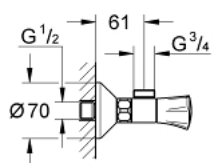

26 009 001 COSTA L DOUCHEMENGKRAAN

PRODUCTOMSCHRIJVING

- Kleur: chroom
- wandmontage
- warmte geïsoleerd
- metalen grepen
- schroefrozet
- GROHE Long-Life binnenwerk
- douche-aansluiting boven 3/4"
- S-koppelingen
- GROHE LongLife finish

26 009 001 **COSTA L DOUCHEMENGKRAAN**

RESERVEONDERDELEN , juni 2007 – nu

- 1: Greep (Bestelnummer 45994000)
- 1.1: Klikverbinding (Bestelnummer 0538600M)
- 2: Bovendeel 1/2" (Bestelnummer 07146000)
- 2.1: O-Ring Ø6 x Ø2 (Bestelnummer 0128300M)
- 2.2: O-Ring Ø18,2 x Ø1,7 (Bestelnummer 0392400M)
- 2.3: Dichting 1/2" (Bestelnummer 0529100M)
- 3: Aansluitkoppeling 1/2" (Bestelnummer 45044000)
- 4: S-koppeling (Bestelnummer 12075000)
- 4.1: Dichting 1/2" (Bestelnummer 0138600M)
- 4.2: Rozet (Bestelnummer 0221000M)
- 5: Aansluitnippel (Bestelnummer 45332000)
- 6: Verlengstuk voor zichtbare bevestigingsmoeren (Bestelnummer 0713000M)
- *
- 7: Screw for Costa/Avina products (Bestelnummer 48013000)*
- 8: Moersleutel, plat 30 mm voor opbouwkraanwerk, 34 mm voor thermostatische elementen (Bestelnummer 19377000)*