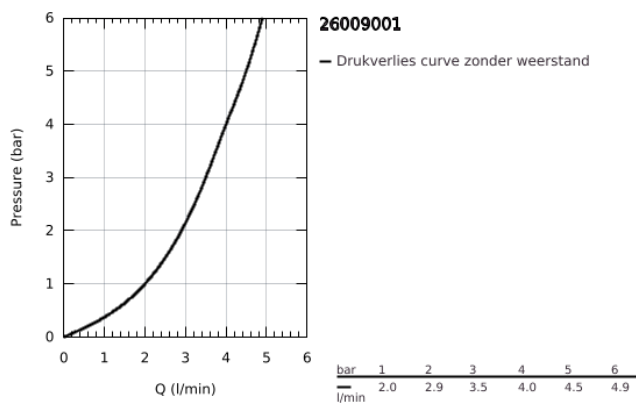

26 009 001 COSTA L DOUCHEMENGKRAAN

PRODUCTOMSCHRIJVING

- Kleur: chroom
- wandmontage
- warmte geïsoleerd
- metalen grepen
- schroefrozet
- GROHE Long-Life binnenwerk
- douche-aansluiting boven 3/4"
- S-koppelingen
- GROHE LongLife finish