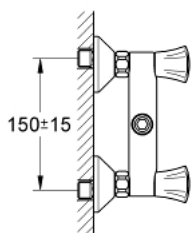

26 009 001 COSTA L DOUCHEMENGKRAAN

PRODUCTOMSCHRIJVING

- Kleur: chroom
- wandmontage
- warmte geïsoleerd
- metalen grepen
- schroefrozet
- GROHE Long-Life binnenwerk
- douche-aansluiting boven 3/4"
- S-koppelingen
- GROHE LongLife finish

26 009 001 **COSTA L DOUCHEMENGKRAAN**

RESERVEONDERDELEN , juni 2007 – nu

- 1: Greep (Bestelnummer 45994000)
- 1.1: Klikverbinding (Bestelnummer 0538600M)
- 2: Bovendeel 1/2" (Bestelnummer 07146000)
- 2.1: O-Ring Ø6 x Ø2 (Bestelnummer 0128300M)
- 2.2: O-Ring Ø18,2 x Ø1,7 (Bestelnummer 0392400M)
- 2.3: Dichting 1/2" (Bestelnummer 0529100M)
- 3: Aansluitkoppeling 1/2" (Bestelnummer 45044000)
- 4: S-koppeling (Bestelnummer 12075000)
- 4.1: Dichting 1/2" (Bestelnummer 0138600M)
- 4.2: Rozet (Bestelnummer 0221000M)
- 5: Aansluitnippel (Bestelnummer 45332000)
- 6: Verlengstuk voor zichtbare bevestigingsmoeren (Bestelnummer 0713000M)
- *
- 7: Screw for Costa/Avina products (Bestelnummer 48013000)*
- 8: Moersleutel, plat 30 mm voor opbouwkraanwerk, 34 mm voor thermostatische elementen (Bestelnummer 19377000)*