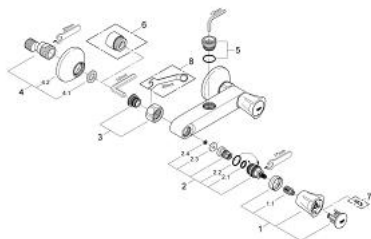

26 009 001 COSTA L MITIGEUR DOUCHE

DESCRIPTION DU PRODUIT

- Couleur: chromé
- montage mural
- avec isolation thermique
- poignées métalliques
- vissées
- tête GROHE Long-Life
- départ douche 3/4" au-dessus
- raccords S
- finition GROHE LongLife

26 009 001 COSTA L MITIGEUR DOUCHE

PIÈCES DE RECHANGE, juin 2007 – maintenant

- 1: Tête complète (Numéro de commande 45994000)
 - 1.1: Insert encliquetable (Numéro de commande 0538600M)
 - 2: Tête long-life 1/2" (Numéro de commande 07146000)
 - 2.1: Joint torique 6 x 2 (Numéro de commande 0128300M)
 - 2.2: Joint torique 18,2 x 1,7 (Numéro de commande 0392400M)
 - 2.3: Joint 1/2" (Numéro de commande 0529100M)
 - 3: Ecrou chromé avec partie filetée (Numéro de commande 45044000)
 - 4: Raccord S mural (Numéro de commande 12075000)
 - 4.1: Joint 1/2" (Numéro de commande 0138600M)
 - 4.2: Rosace (Numéro de commande 0221000M)
 - 5: Nipple (Numéro de commande 45332000)
 - 6: Rallonge 3/4" 20 mm (Numéro de commande 0713000M)*
 - 7: Vis (Numéro de commande 48013000)*
 - 8: Clé spéciale, 30 mm et 34 mm (Numéro de commande 19377000)*
- * Accessoires optionels