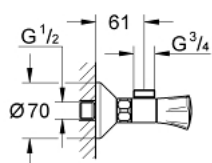

26 009 001 COSTA L MITIGEUR DOUCHE

DESCRIPTION DU PRODUIT

- Couleur: chromé
- montage mural
- avec isolation thermique
- poignées métalliques
- vissées
- tête GROHE Long-Life
- départ douche 3/4" au-dessus
- raccords S
- finition GROHE LongLife

26 009 001 COSTA L MITIGEUR DOUCHE

PIÈCES DE RECHANGE, juin 2007 – maintenant

- 1: Tête complète (Numéro de commande 45994000)
 - 1.1: Insert encliquetable (Numéro de commande 0538600M)
 - 2: Tête long-life 1/2" (Numéro de commande 07146000)
 - 2.1: Joint torique 6 x 2 (Numéro de commande 0128300M)
 - 2.2: Joint torique 18,2 x 1,7 (Numéro de commande 0392400M)
 - 2.3: Joint 1/2" (Numéro de commande 0529100M)
 - 3: Ecrou chromé avec partie filetée (Numéro de commande 45044000)
 - 4: Raccord S mural (Numéro de commande 12075000)
 - 4.1: Joint 1/2" (Numéro de commande 0138600M)
 - 4.2: Rosace (Numéro de commande 0221000M)
 - 5: Nipple (Numéro de commande 45332000)
 - 6: Rallonge 3/4" 20 mm (Numéro de commande 0713000M)*
 - 7: Vis (Numéro de commande 48013000)*
 - 8: Clé spéciale, 30 mm et 34 mm (Numéro de commande 19377000)*
- * Accessoires optionels