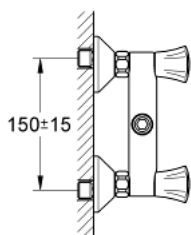

26 009 001 COSTA L MITIGEUR DOUCHE

DESCRIPTION DU PRODUIT

- Couleur: chromé
- montage mural
- avec isolation thermique
- poignées métalliques
- vissées
- tête GROHE Long-Life
- départ douche 3/4" au-dessus
- raccords S
- finition GROHE LongLife

26 009 001 COSTA L MITIGEUR DOUCHE

PIÈCES DE RECHANGE, juin 2007 – maintenant

- 1: Tête complète (Numéro de commande 45994000)
 - 1.1: Insert encliquetable (Numéro de commande 0538600M)
 - 2: Tête long-life 1/2" (Numéro de commande 07146000)
 - 2.1: Joint torique 6 x 2 (Numéro de commande 0128300M)
 - 2.2: Joint torique 18,2 x 1,7 (Numéro de commande 0392400M)
 - 2.3: Joint 1/2" (Numéro de commande 0529100M)
 - 3: Ecrou chromé avec partie filetée (Numéro de commande 45044000)
 - 4: Raccord S mural (Numéro de commande 12075000)
 - 4.1: Joint 1/2" (Numéro de commande 0138600M)
 - 4.2: Rosace (Numéro de commande 0221000M)
 - 5: Nipple (Numéro de commande 45332000)
 - 6: Rallonge 3/4" 20 mm (Numéro de commande 0713000M)*
 - 7: Vis (Numéro de commande 48013000)*
 - 8: Clé spéciale, 30 mm et 34 mm (Numéro de commande 19377000)*
- * Accessoires optionels