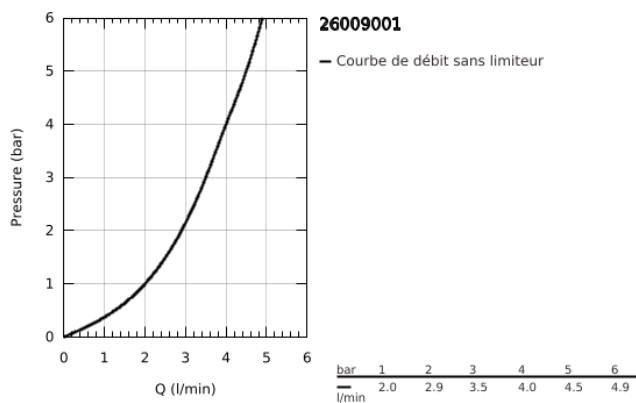

26 009 001 COSTA L MITIGEUR DOUCHE

DESCRIPTION DU PRODUIT

- Couleur: chromé
- montage mural
- avec isolation thermique
- poignées métalliques
- vissées
- tête GROHE Long-Life
- départ douche 3/4" au-dessus
- raccords S
- finition GROHE LongLife