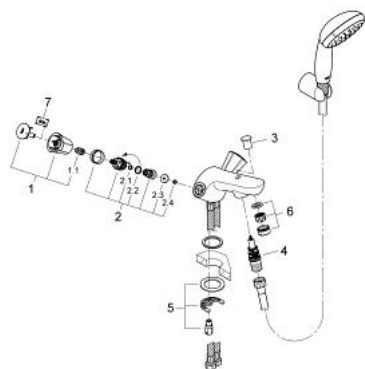

25 496 001 COSTA L BADMENGKRAAN 1/2"

PRODUCTOMSCHRIJVING

- Kleur: chroom
- ééngatsmontage
- metalen grepen
- warmte geïsoleerd
- schroefrozet
- GROHE Long-Life binnenwerk
- automatische omstelling: bad/douche
- mousseur
- flexibele aansluitslangen
- met Relaxa glijstangcombinatie
- bestaande uit:
 - handdouche Tempesta 100, 1 straal, 9,5 l/min. (27 923 000)
 - wanddouchehouder (28 605)
 - doucheslang 1500 mm (28 151)
 - GROHE LongLife finish

25 496 001 COSTA L BADMENGKRAAN 1/2"

RESERVEONDERDELEN , juni 2007 – nu

- 1: Greep (Bestelnummer 45994000)
 - 1.1: Klikverbinding (Bestelnummer 0538600M)
 - 2: Bovendeel 1/2" (Bestelnummer 07146000)
 - 2.1: O-Ring Ø6 x Ø2 (Bestelnummer 0128300M)
 - 2.2: O-Ring Ø18,2 x Ø1,7 (Bestelnummer 0392400M)
 - 2.3: Dichting 1/2" (Bestelnummer 0529100M)
 - 3: Omstelknop (Bestelnummer 65648000)
 - 4: Omstelling bad/douche (Bestelnummer 65655000)
 - 5: Universele kraanmontageset (Bestelnummer 46249000)
 - 6: Mousseur (Bestelnummer 13952000)
 - 7: Screw for Costa/Avina products (Bestelnummer 48013000)*
- * Optionele accessoires