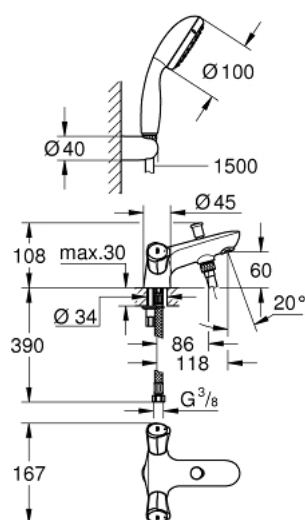

25 496 001 COSTA L BADMENGKRAAN 1/2"

PRODUCTOMSCHRIJVING

- Kleur: chroom
- ééngatsmontage
- metalen grepen
- warmte geïsoleerd
- schroefrozet
- GROHE Long-Life binnenwerk
- automatische omstelling: bad/douche
- mousseur
- flexibele aansluitslangen
- met Relaxa glijstangcombinatie
- bestaande uit:
 - handdouche Tempesta 100, 1 straal, 9,5 l/min. (27 923 000)
 - wanddouchehouder (28 605)
 - doucheslang 1500 mm (28 151)
 - GROHE LongLife finish

25 496 001 COSTA L BADMENGKRAAN 1/2"

RESERVEONDERDELEN , juni 2007 – nu

- 1: Greep (Bestelnummer 45994000)
 - 1.1: Klikverbinding (Bestelnummer 0538600M)
 - 2: Bovendeel 1/2" (Bestelnummer 07146000)
 - 2.1: O-Ring Ø6 x Ø2 (Bestelnummer 0128300M)
 - 2.2: O-Ring Ø18,2 x Ø1,7 (Bestelnummer 0392400M)
 - 2.3: Dichting 1/2" (Bestelnummer 0529100M)
 - 3: Omstelknop (Bestelnummer 65648000)
 - 4: Omstelling bad/douche (Bestelnummer 65655000)
 - 5: Universele kraanmontageset (Bestelnummer 46249000)
 - 6: Mousseur (Bestelnummer 13952000)
 - 7: Screw for Costa/Avina products (Bestelnummer 48013000)*
- * Optionele accessoires