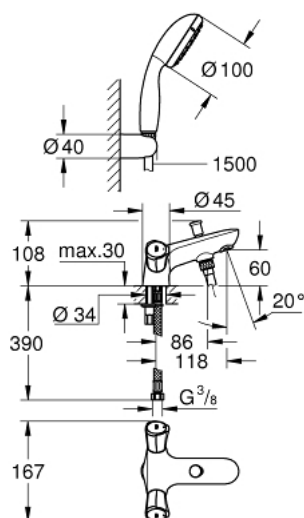

### DESCRIPTION DU PRODUIT

- Couleur: chromé
- monotrou
- poignées métalliques
- avec isolation thermique
- vissées
- tête GROHE Long-Life
- inverseur automatique bain/douche
- mousseur
- flexible(s) de raccordement souple(s)
- avec set de douche
- constitué de :
  - - douche à main Tempesta 100, 1 jet, max. 9,5 l/min. (27 923 000)
  - support mural pour douchette (28 605)
  - - flexible de douche 1500 mm (28 151)
  - finition GROHE LongLife

### PIÈCES DE RECHANGE, juin 2007 – maintenant

- 1: Tête complète (Numéro de commande 45994000)
- 1.1: Insert encliquetable (Numéro de commande 0538600M)
- 2: Tête long-life 1/2" (Numéro de commande 07146000)
- 2.1: Joint torique 6 x 2 (Numéro de commande 0128300M)
- 2.2: Joint torique 18,2 x 1,7 (Numéro de commande 0392400M)
- 2.3: Joint 1/2" (Numéro de commande 0529100M)
- 3: Bouton d'inverseur (Numéro de commande 65648000)
- 4: Mécanisme d'inverseur (Numéro de commande 65655000)
- 5: Ensemble de fixation universel pour robinets (Numéro de commande 46249000)
- 6: Mousseur (Numéro de commande 13952000)
- 7: Vis (Numéro de commande 48013000)\*