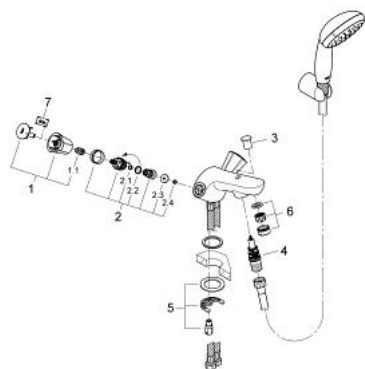

### DESCRIPTION DU PRODUIT

- Couleur: chromé
- monotrou
- poignées métalliques
- avec isolation thermique
- vissées
- tête GROHE Long-Life
- inverseur automatique bain/douche
- mousseur
- flexible(s) de raccordement souple(s)
- avec set de douche
- constitué de :
  - - douche à main Tempesta 100, 1 jet, max. 9,5 l/min. (27 923 000)
  - support mural pour douchette (28 605)
  - - flexible de douche 1500 mm (28 151)
  - finition GROHE LongLife

### PIÈCES DE RECHANGE, juin 2007 – maintenant

- 1: Tête complète (Numéro de commande 45994000)
- 1.1: Insert encliquetable (Numéro de commande 0538600M)
- 2: Tête long-life 1/2" (Numéro de commande 07146000)
- 2.1: Joint torique 6 x 2 (Numéro de commande 0128300M)
- 2.2: Joint torique 18,2 x 1,7 (Numéro de commande 0392400M)
- 2.3: Joint 1/2" (Numéro de commande 0529100M)
- 3: Bouton d'inverseur (Numéro de commande 65648000)
- 4: Mécanisme d'inverseur (Numéro de commande 65655000)
- 5: Ensemble de fixation universel pour robinets (Numéro de commande 46249000)
- 6: Mousseur (Numéro de commande 13952000)
- 7: Vis (Numéro de commande 48013000)\*