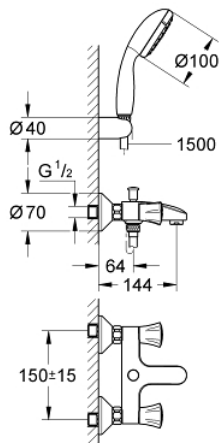

25 460 10A COSTA L MENGKRAAN 1/2" VOOR BAD/DOUCHE

PRODUCTOMSCHRIJVING

- Kleur: chroom
- wandmontage
- metalen grepen
- warmte geïsoleerd
- schroefrozet
- GROHE Long-Life binnenwerk
- automatische omstelling: bad/douche
- mousseur
- S-koppelingen
- met badset
- bestaande uit:
 - handdouche Tempesta 100, 1 straal, 9,5 l/min. (27 923)
 - waddouchehouder (28 605)
 - doucheslang 1500 mm (28 151)
 - GROHE LongLife finish

25 460 10A COSTA L MENGKRAAN 1/2" VOOR BAD/DOUCHE

RESERVEONDERDELEN , april 2017 – nu

- 1: Greep (Bestelnummer 45994000)
 - 1.1: Klikverbinding (Bestelnummer 0538600M)
 - 2: Bovendeel 1/2" (Bestelnummer 07146000)
 - 2.1: O-Ring Ø6 x Ø2 (Bestelnummer 0128300M)
 - 2.2: O-Ring Ø18,2 x Ø1,7 (Bestelnummer 0392400M)
 - 2.3: Dichting 1/2" (Bestelnummer 0529100M)
 - 3: Aansluitkoppeling 1/2" (Bestelnummer 45044000)
 - 4: S-koppeling (Bestelnummer 12075000)
 - 4.1: Dichting 1/2" (Bestelnummer 0138600M)
 - 4.2: Rozet (Bestelnummer 0221000M)
 - 5: Omstelknop (Bestelnummer 65648000)
 - 6: Omstelling bad/douche (Bestelnummer 65655000)
 - 7: Terugslagklep (Bestelnummer 08565000)
 - 8: Mousseur (Bestelnummer 13952000)
 - 9: Verlengstuk voor zichtbare bevestigingsmoeren (Bestelnummer 0713000M)
 - *
 - 10: Screw for Costa/Avina products (Bestelnummer 48013000)*
 - 11: Moersleutel, plat 30 mm voor opbouwkraanwerk, 34 mm voor thermostatische elementen (Bestelnummer 19377000)*
- * Optionele accessoires