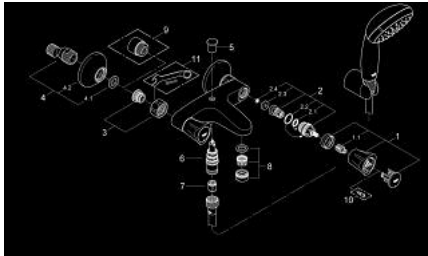

25 460 10A COSTA L MENGKRAAN 1/2" VOOR BAD/DOUCHE

PRODUCTOMSCHRIJVING

- Kleur: chroom
- wandmontage
- metalen grepen
- warmte geïsoleerd
- schroefrozet
- GROHE Long-Life binnenwerk
- automatische omstelling: bad/douche
- mousseur
- S-koppelingen
- met badset
- bestaande uit:
 - handdouche Tempesta 100, 1 straal, 9,5 l/min. (27 923)
 - waddouchehouder (28 605)
 - doucheslang 1500 mm (28 151)
 - GROHE LongLife finish

25 460 10A COSTA L MENGKRAAN 1/2" VOOR BAD/DOUCHE

RESERVEONDERDELEN , april 2017 – nu

- 1: Greep (Bestelnummer 45994000)
 - 1.1: Klikverbinding (Bestelnummer 0538600M)
 - 2: Bovendeel 1/2" (Bestelnummer 07146000)
 - 2.1: O-Ring Ø6 x Ø2 (Bestelnummer 0128300M)
 - 2.2: O-Ring Ø18,2 x Ø1,7 (Bestelnummer 0392400M)
 - 2.3: Dichting 1/2" (Bestelnummer 0529100M)
 - 3: Aansluitkoppeling 1/2" (Bestelnummer 45044000)
 - 4: S-koppeling (Bestelnummer 12075000)
 - 4.1: Dichting 1/2" (Bestelnummer 0138600M)
 - 4.2: Rozet (Bestelnummer 0221000M)
 - 5: Omstelknop (Bestelnummer 65648000)
 - 6: Omstelling bad/douche (Bestelnummer 65655000)
 - 7: Terugslagklep (Bestelnummer 08565000)
 - 8: Mousseur (Bestelnummer 13952000)
 - 9: Verlengstuk voor zichtbare bevestigingsmoeren (Bestelnummer 0713000M)
 - *
 - 10: Screw for Costa/Avina products (Bestelnummer 48013000)*
 - 11: Moersleutel, plat 30 mm voor opbouwkraanwerk, 34 mm voor thermostatische elementen (Bestelnummer 19377000)*
- * Optionele accessoires