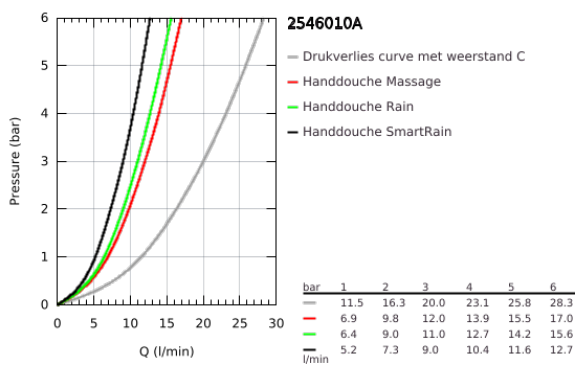

25 460 10A COSTA L MENGKRAAN 1/2" VOOR BAD/DOUCHE

PRODUCTOMSCHRIJVING

- Kleur: chroom
- wandmontage
- metalen grepen
- warmte geïsoleerd
- schroefrozet
- GROHE Long-Life binnenwerk
- automatische omstelling: bad/douche
- mousseur
- S-koppelingen
- met badset
- bestaande uit:
 - handdouche Tempesta 100, 1 straal, 9,5 l/min. (27 923)
 - waddouchehouder (28 605)
 - doucheslang 1500 mm (28 151)
 - GROHE LongLife finish