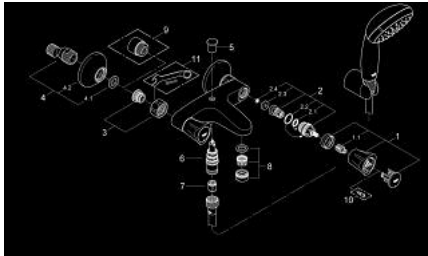

25 460 001 COSTA L MENGKRAAN 1/2" VOOR BAD/DOUCHE

PRODUCTOMSCHRIJVING

- Kleur: chroom
- wandmontage
- metalen grepen
- warmte geïsoleerd
- schroefrozet
- GROHE Long-Life binnenwerk
- automatische omstelling: bad/douche
- mousseur
- S-koppelingen
- met badset
- bestaande uit:
 - handdouche Tempesta 100, 1 straal, 9,5 l/min. (27 923 000)
 - wanddouchehouder (28 605)
 - doucheslang 1500 mm (28 151)
 - GROHE LongLife finish

25 460 001 COSTA L MENGKRAAN 1/2" VOOR BAD/DOUCHE

RESERVEONDERDELEN , juni 2007 – nu

- 1: Greep (Bestelnummer 45994000)
 - 1.1: Klikverbinding (Bestelnummer 0538600M)
 - 2: Bovendeel 1/2" (Bestelnummer 07146000)
 - 2.1: O-Ring Ø6 x Ø2 (Bestelnummer 0128300M)
 - 2.2: O-Ring Ø18,2 x Ø1,7 (Bestelnummer 0392400M)
 - 2.3: Dichting 1/2" (Bestelnummer 0529100M)
 - 3: Aansluitkoppeling 1/2" (Bestelnummer 45044000)
 - 4: S-koppeling (Bestelnummer 12075000)
 - 4.1: Dichting 1/2" (Bestelnummer 0138600M)
 - 4.2: Rozet (Bestelnummer 0221000M)
 - 5: Omstelknop (Bestelnummer 65648000)
 - 6: Omstelling bad/douche (Bestelnummer 65655000)
 - 7: Terugslagklep (Bestelnummer 08565000)
 - 8: Mousseur (Bestelnummer 13927000)
 - 8: Mousseur (Bestelnummer 13952000)
 - 9: Verlengstuk voor zichtbare bevestigingsmoeren (Bestelnummer 0713000M)
 - *
 - 10: Screw for Costa/Avina products (Bestelnummer 48013000)*
 - 11: Moersleutel, plat 30 mm voor opbouwkraanwerk, 34 mm voor thermostatische elementen (Bestelnummer 19377000)*
- * Optionele accessoires