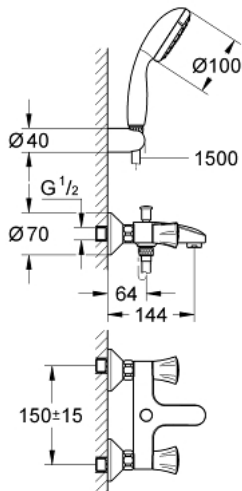

25 460 001 COSTA L MENGKRAAN 1/2" VOOR BAD/DOUCHE

PRODUCTOMSCHRIJVING

- Kleur: chroom
- wandmontage
- metalen grepen
- warmte geïsoleerd
- schroefrozet
- GROHE Long-Life binnenwerk
- automatische omstelling: bad/douche
- mousseur
- S-koppelingen
- met badset
- bestaande uit:
 - handdouche Tempesta 100, 1 straal, 9,5 l/min. (27 923 000)
 - wanddouchehouder (28 605)
 - doucheslang 1500 mm (28 151)
 - GROHE LongLife finish

25 460 001 COSTA L MENGKRAAN 1/2" VOOR BAD/DOUCHE

RESERVEONDERDELEN , juni 2007 – nu

- 1: Greep (Bestelnummer 45994000)
 - 1.1: Klikverbinding (Bestelnummer 0538600M)
 - 2: Bovendeel 1/2" (Bestelnummer 07146000)
 - 2.1: O-Ring Ø6 x Ø2 (Bestelnummer 0128300M)
 - 2.2: O-Ring Ø18,2 x Ø1,7 (Bestelnummer 0392400M)
 - 2.3: Dichting 1/2" (Bestelnummer 0529100M)
 - 3: Aansluitkoppeling 1/2" (Bestelnummer 45044000)
 - 4: S-koppeling (Bestelnummer 12075000)
 - 4.1: Dichting 1/2" (Bestelnummer 0138600M)
 - 4.2: Rozet (Bestelnummer 0221000M)
 - 5: Omstelknop (Bestelnummer 65648000)
 - 6: Omstelling bad/douche (Bestelnummer 65655000)
 - 7: Terugslagklep (Bestelnummer 08565000)
 - 8: Mousseur (Bestelnummer 13927000)
 - 8: Mousseur (Bestelnummer 13952000)
 - 9: Verlengstuk voor zichtbare bevestigingsmoeren (Bestelnummer 0713000M)
 - *
 - 10: Screw for Costa/Avina products (Bestelnummer 48013000)*
 - 11: Moersleutel, plat 30 mm voor opbouwkraanwerk, 34 mm voor thermostatische elementen (Bestelnummer 19377000)*
- * Optionele accessoires