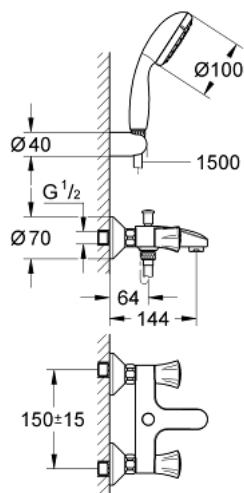

## 25 460 001 COSTA L MITIGEUR BAIN/DOUCHE

### DESCRIPTION DU PRODUIT

- Couleur: chromé
- montage mural
- poignées métalliques
- avec isolation thermique
- vissées
- tête GROHE Long-Life
- inverseur automatique bain/douche
- mousseur
- raccords S
- set de douche
- constitué de :
  - - douche à main Tempesta 100, 1 jet, max. 9,5 l/min. (27 923 000)
  - support mural pour douchette (28 605)
  - - flexible de douche 1500 mm (28 151)
  - finition GROHE LongLife

### PIÈCES DE RECHANGE, juin 2007 – maintenant

- 1: Tête complète (Numéro de commande 45994000)
  - 1.1: Insert encliquetable (Numéro de commande 0538600M)
  - 2: Tête long-life 1/2" (Numéro de commande 07146000)
  - 2.1: Joint torique 6 x 2 (Numéro de commande 0128300M)
  - 2.2: Joint torique 18,2 x 1,7 (Numéro de commande 0392400M)
  - 2.3: Joint 1/2" (Numéro de commande 0529100M)
  - 3: Ecrou chromé avec partie filetée (Numéro de commande 45044000)
  - 4: Raccord S mural (Numéro de commande 12075000)
  - 4.1: Joint 1/2" (Numéro de commande 0138600M)
  - 4.2: Rosace (Numéro de commande 0221000M)
  - 5: Bouton d'inverseur (Numéro de commande 65648000)
  - 6: Mécanisme d'inverseur (Numéro de commande 65655000)
  - 7: Clapet anti-retour (Numéro de commande 08565000)
  - 8: Mousseur (Numéro de commande 13927000)
  - 8: Mousseur (Numéro de commande 13952000)
  - 9: Rallonge 3/4" 20 mm (Numéro de commande 0713000M)\*
  - 10: Vis (Numéro de commande 48013000)\*
  - 11: Clé spéciale, 30 mm et 34 mm (Numéro de commande 19377000)\*
- \* Accessoires optionels