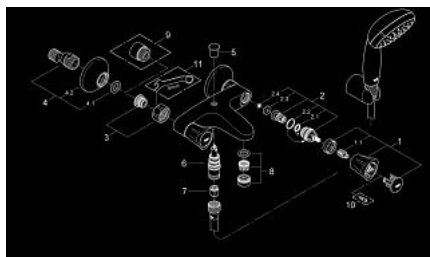

### DESCRIPTION DU PRODUIT

- Couleur: chromé
- montage mural
- poignées métalliques
- avec isolation thermique
- vissées
- tête GROHE Long-Life
- inverseur automatique bain/douche
- mousseur
- raccords S
- set de douche
- constitué de :
  - - douche à main Tempesta 100, 1 jet, max. 9,5 l/min. (27 923 000)
  - support mural pour douchette (28 605)
  - - flexible de douche 1500 mm (28 151)
  - finition GROHE LongLife

### PIÈCES DE RECHANGE, juin 2007 – maintenant

- 1: Tête complète (Numéro de commande 45994000)
  - 1.1: Insert encliquetable (Numéro de commande 0538600M)
  - 2: Tête long-life 1/2" (Numéro de commande 07146000)
  - 2.1: Joint torique 6 x 2 (Numéro de commande 0128300M)
  - 2.2: Joint torique 18,2 x 1,7 (Numéro de commande 0392400M)
  - 2.3: Joint 1/2" (Numéro de commande 0529100M)
  - 3: Ecrou chromé avec partie filetée (Numéro de commande 45044000)
  - 4: Raccord S mural (Numéro de commande 12075000)
  - 4.1: Joint 1/2" (Numéro de commande 0138600M)
  - 4.2: Rosace (Numéro de commande 0221000M)
  - 5: Bouton d'inverseur (Numéro de commande 65648000)
  - 6: Mécanisme d'inverseur (Numéro de commande 65655000)
  - 7: Clapet anti-retour (Numéro de commande 08565000)
  - 8: Mousseur (Numéro de commande 13927000)
  - 8: Mousseur (Numéro de commande 13952000)
  - 9: Rallonge 3/4" 20 mm (Numéro de commande 0713000M)\*
  - 10: Vis (Numéro de commande 48013000)\*
  - 11: Clé spéciale, 30 mm et 34 mm (Numéro de commande 19377000)\*
- \* Accessoires optionels