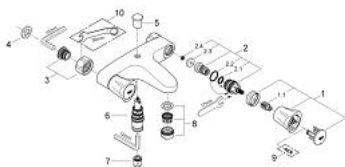

25 453 001 **COSTA L MENGKRAAN 1/2" VOOR BAD/DOUCHE**

**PRODUCTOMSCHRIJVING**

- Kleur: chroom
- wandmontage
- metalen grepen
- warmte geïsoleerd
- schroefrozet
- GROHE Long-Life binnenwerk
- automatische omstelling: bad/douche
- mousseur
- zonder koppelingen
- GROHE LongLife finish

## 25 453 001 **COSTA L MENGKRAAN 1/2" VOOR BAD/DOUCHE**

### **RESERVEONDERDELEN** , juni 2007 – nu

- 1: Greep (Bestelnummer 45994000)
- 1.1: Klikverbinding (Bestelnummer 0538600M)
- 2: Bovendeel 1/2" (Bestelnummer 07146000)
- 2.1: O-Ring Ø6 x Ø2 (Bestelnummer 0128300M)
- 2.2: O-Ring Ø18,2 x Ø1,7 (Bestelnummer 0392400M)
- 2.3: Dichting 1/2" (Bestelnummer 0529100M)
- 3: Aansluitkoppeling 1/2" (Bestelnummer 45044000)
- 4: Dichting 1/2" (Bestelnummer 0138600M)
- 5: Omstelknop (Bestelnummer 65648000)
- 6: Omstelling bad/douche (Bestelnummer 65655000)
- 7: Terugslagklep (Bestelnummer 08565000)
- 7: Mousseur (Bestelnummer 13927000)
- 8: Mousseur (Bestelnummer 13952000)
- 9: Screw for Costa/Avina products (Bestelnummer 48013000)\*
- 10: Moersleutel, plat 30 mm voor opbouwkraanwerk, 34 mm voor thermostatische elementen (Bestelnummer 19377000)\*