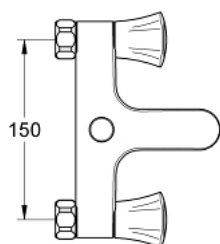

25 453 001 **COSTA L MENGKRAAN 1/2" VOOR BAD/DOUCHE**

**PRODUCTOMSCHRIJVING**

- Kleur: chroom
- wandmontage
- metalen grepen
- warmte geïsoleerd
- schroefrozet
- GROHE Long-Life binnenwerk
- automatische omstelling: bad/douche
- mousseur
- zonder koppelingen
- GROHE LongLife finish

## 25 453 001 **COSTA L MENGKRAAN 1/2" VOOR BAD/DOUCHE**

### **RESERVEONDERDELEN** , juni 2007 – nu

- 1: Greep (Bestelnummer 45994000)
- 1.1: Klikverbinding (Bestelnummer 0538600M)
- 2: Bovendeel 1/2" (Bestelnummer 07146000)
- 2.1: O-Ring Ø6 x Ø2 (Bestelnummer 0128300M)
- 2.2: O-Ring Ø18,2 x Ø1,7 (Bestelnummer 0392400M)
- 2.3: Dichting 1/2" (Bestelnummer 0529100M)
- 3: Aansluitkoppeling 1/2" (Bestelnummer 45044000)
- 4: Dichting 1/2" (Bestelnummer 0138600M)
- 5: Omstelknop (Bestelnummer 65648000)
- 6: Omstelling bad/douche (Bestelnummer 65655000)
- 7: Terugslagklep (Bestelnummer 08565000)
- 7: Mousseur (Bestelnummer 13927000)
- 8: Mousseur (Bestelnummer 13952000)
- 9: Screw for Costa/Avina products (Bestelnummer 48013000)\*
- 10: Moersleutel, plat 30 mm voor opbouwkraanwerk, 34 mm voor thermostatische elementen (Bestelnummer 19377000)\*