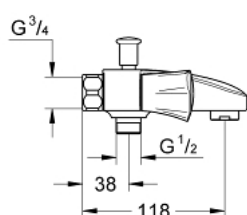

25 453 001 **COSTA L MENGKRAAN 1/2" VOOR BAD/DOUCHE**

**PRODUCTOMSCHRIJVING**

- Kleur: chroom
- wandmontage
- metalen grepen
- warmte geïsoleerd
- schroefrozet
- GROHE Long-Life binnenwerk
- automatische omstelling: bad/douche
- mousseur
- zonder koppelingen
- GROHE LongLife finish

## 25 453 001 **COSTA L MENGKRAAN 1/2" VOOR BAD/DOUCHE**

### **RESERVEONDERDELEN** , juni 2007 – nu

- 1: Greep (Bestelnummer 45994000)
- 1.1: Klikverbinding (Bestelnummer 0538600M)
- 2: Bovendeel 1/2" (Bestelnummer 07146000)
- 2.1: O-Ring Ø6 x Ø2 (Bestelnummer 0128300M)
- 2.2: O-Ring Ø18,2 x Ø1,7 (Bestelnummer 0392400M)
- 2.3: Dichting 1/2" (Bestelnummer 0529100M)
- 3: Aansluitkoppeling 1/2" (Bestelnummer 45044000)
- 4: Dichting 1/2" (Bestelnummer 0138600M)
- 5: Omstelknop (Bestelnummer 65648000)
- 6: Omstelling bad/douche (Bestelnummer 65655000)
- 7: Terugslagklep (Bestelnummer 08565000)
- 7: Mousseur (Bestelnummer 13927000)
- 8: Mousseur (Bestelnummer 13952000)
- 9: Screw for Costa/Avina products (Bestelnummer 48013000)\*
- 10: Moersleutel, plat 30 mm voor opbouwkraanwerk, 34 mm voor thermostatische elementen (Bestelnummer 19377000)\*