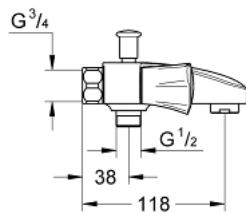

25 453 001 COSTA L MITIGEUR BAIN/DOUCHE

DESCRIPTION DU PRODUIT

- Couleur: chromé
- montage mural
- poignées métalliques
- avec isolation thermique
- vissées
- tête GROHE Long-Life
- inverseur automatique bain/douche
- mousseur
- sans raccords
- finition GROHE LongLife

25 453 001 COSTA L MITIGEUR BAIN/DOUCHE

PIÈCES DE RECHANGE, juin 2007 – maintenant

- 1: Tête complète (Numéro de commande 45994000)
- 1.1: Insert encliquetable (Numéro de commande 0538600M)
- 2: Tête long-life 1/2" (Numéro de commande 07146000)
- 2.1: Joint torique 6 x 2 (Numéro de commande 0128300M)
- 2.2: Joint torique 18,2 x 1,7 (Numéro de commande 0392400M)
- 2.3: Joint 1/2" (Numéro de commande 0529100M)
- 3: Ecrou chromé avec partie filetée (Numéro de commande 45044000)
- 4: Joint 1/2" (Numéro de commande 0138600M)
- 5: Bouton d'inverseur (Numéro de commande 65648000)
- 6: Mécanisme d'inverseur (Numéro de commande 65655000)
- 7: Clapet anti-retour (Numéro de commande 08565000)
- 7: Mousseur (Numéro de commande 13927000)
- 8: Mousseur (Numéro de commande 13952000)
- 9: Vis (Numéro de commande 48013000)*
- 10: Clé spéciale, 30 mm et 34 mm (Numéro de commande 19377000)*