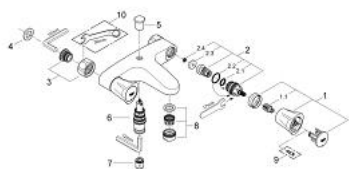

25 453 001 COSTA L MITIGEUR BAIN/DOUCHE

DESCRIPTION DU PRODUIT

- Couleur: chromé
- montage mural
- poignées métalliques
- avec isolation thermique
- vissées
- tête GROHE Long-Life
- inverseur automatique bain/douche
- mousseur
- sans raccords
- finition GROHE LongLife

25 453 001 COSTA L MITIGEUR BAIN/DOUCHE

PIÈCES DE RECHANGE, juin 2007 – maintenant

- 1: Tête complète (Numéro de commande 45994000)
- 1.1: Insert encliquetable (Numéro de commande 0538600M)
- 2: Tête long-life 1/2" (Numéro de commande 07146000)
- 2.1: Joint torique 6 x 2 (Numéro de commande 0128300M)
- 2.2: Joint torique 18,2 x 1,7 (Numéro de commande 0392400M)
- 2.3: Joint 1/2" (Numéro de commande 0529100M)
- 3: Ecrou chromé avec partie filetée (Numéro de commande 45044000)
- 4: Joint 1/2" (Numéro de commande 0138600M)
- 5: Bouton d'inverseur (Numéro de commande 65648000)
- 6: Mécanisme d'inverseur (Numéro de commande 65655000)
- 7: Clapet anti-retour (Numéro de commande 08565000)
- 7: Mousseur (Numéro de commande 13927000)
- 8: Mousseur (Numéro de commande 13952000)
- 9: Vis (Numéro de commande 48013000)*
- 10: Clé spéciale, 30 mm et 34 mm (Numéro de commande 19377000)*