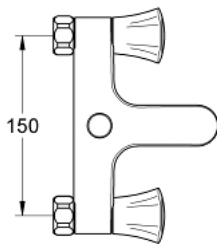

25 453 001 COSTA L MITIGEUR BAIN/DOUCHE

DESCRIPTION DU PRODUIT

- Couleur: chromé
- montage mural
- poignées métalliques
- avec isolation thermique
- vissées
- tête GROHE Long-Life
- inverseur automatique bain/douche
- mousseur
- sans raccords
- finition GROHE LongLife

25 453 001 COSTA L MITIGEUR BAIN/DOUCHE

PIÈCES DE RECHANGE, juin 2007 – maintenant

- 1: Tête complète (Numéro de commande 45994000)
- 1.1: Insert encliquetable (Numéro de commande 0538600M)
- 2: Tête long-life 1/2" (Numéro de commande 07146000)
- 2.1: Joint torique 6 x 2 (Numéro de commande 0128300M)
- 2.2: Joint torique 18,2 x 1,7 (Numéro de commande 0392400M)
- 2.3: Joint 1/2" (Numéro de commande 0529100M)
- 3: Ecrou chromé avec partie filetée (Numéro de commande 45044000)
- 4: Joint 1/2" (Numéro de commande 0138600M)
- 5: Bouton d'inverseur (Numéro de commande 65648000)
- 6: Mécanisme d'inverseur (Numéro de commande 65655000)
- 7: Clapet anti-retour (Numéro de commande 08565000)
- 7: Mousseur (Numéro de commande 13927000)
- 8: Mousseur (Numéro de commande 13952000)
- 9: Vis (Numéro de commande 48013000)*
- 10: Clé spéciale, 30 mm et 34 mm (Numéro de commande 19377000)*