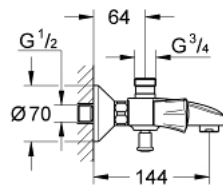

25 452 001 COSTA L MENGKRAAN 1/2" VOOR BAD/DOUCHE

PRODUCTOMSCHRIJVING

- Kleur: chroom
- wandmontage
- metalen grepen
- warmte geïsoleerd
- schroefrozet
- GROHE Long-Life binnenwerk
- douche-aansluiting boven 3/4"
- automatische omstelling: bad/douche
- mousseur
- S-koppelingen
- GROHE LongLife finish

25 452 001 COSTA L MENGKRAAN 1/2" VOOR BAD/DOUCHE

RESERVEONDERDELEN , november 2010 – nu

- 1: Greep (Bestelnummer 45994000)
- 1.1: Klikverbinding (Bestelnummer 0538600M)
- 2: Bovendeel 1/2" (Bestelnummer 07146000)
- 2.1: O-Ring Ø6 x Ø2 (Bestelnummer 0128300M)
- 2.2: O-Ring Ø18,2 x Ø1,7 (Bestelnummer 0392400M)
- 2.3: Dichting 1/2" (Bestelnummer 0529100M)
- 3: Aansluitkoppeling 1/2" (Bestelnummer 45044000)
- 4: S-koppeling (Bestelnummer 12075000)
- 4.1: Dichting 1/2" (Bestelnummer 0138600M)
- 4.2: Rozet (Bestelnummer 0221000M)
- 5: Omstelknop (Bestelnummer 65648000)
- 6: Omstelling bad/douche (Bestelnummer 65655000)
- 7: Terugslagklep (Bestelnummer 08565000)
- 8: Dichting Ø18,5 x Ø12 x 2 (Bestelnummer 0138900M)
- 9: Mousseur (Bestelnummer 13952000)
- 10: Verlengstuk voor zichtbare bevestigingsmoeren (Bestelnummer 0713000M)*
- 11: Moersleutel, plat 30 mm voor opbouwkraanwerk, 34 mm voor thermostatische elementen (Bestelnummer 19377000)*
- 12: Screw for Costa/Avina products (Bestelnummer 48013000)*