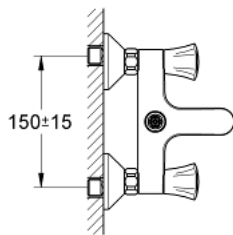

25 452 001 COSTA L MENGKRAAN 1/2" VOOR BAD/DOUCHE

PRODUCTOMSCHRIJVING

- Kleur: chroom
- wandmontage
- metalen grepen
- warmte geïsoleerd
- schroefrozet
- GROHE Long-Life binnenwerk
- douche-aansluiting boven 3/4"
- automatische omstelling: bad/douche
- mousseur
- S-koppelingen
- GROHE LongLife finish

25 452 001 COSTA L MENGKRAAN 1/2" VOOR BAD/DOUCHE

RESERVEONDERDELEN , november 2010 – nu

- 1: Greep (Bestelnummer 45994000)
- 1.1: Klikverbinding (Bestelnummer 0538600M)
- 2: Bovendeel 1/2" (Bestelnummer 07146000)
- 2.1: O-Ring Ø6 x Ø2 (Bestelnummer 0128300M)
- 2.2: O-Ring Ø18,2 x Ø1,7 (Bestelnummer 0392400M)
- 2.3: Dichting 1/2" (Bestelnummer 0529100M)
- 3: Aansluitkoppeling 1/2" (Bestelnummer 45044000)
- 4: S-koppeling (Bestelnummer 12075000)
- 4.1: Dichting 1/2" (Bestelnummer 0138600M)
- 4.2: Rozet (Bestelnummer 0221000M)
- 5: Omstelknop (Bestelnummer 65648000)
- 6: Omstelling bad/douche (Bestelnummer 65655000)
- 7: Terugslagklep (Bestelnummer 08565000)
- 8: Dichting Ø18,5 x Ø12 x 2 (Bestelnummer 0138900M)
- 9: Mousseur (Bestelnummer 13952000)
- 10: Verlengstuk voor zichtbare bevestigingsmoeren (Bestelnummer 0713000M)*
- 11: Moersleutel, plat 30 mm voor opbouwkraanwerk, 34 mm voor thermostatische elementen (Bestelnummer 19377000)*
- 12: Screw for Costa/Avina products (Bestelnummer 48013000)*