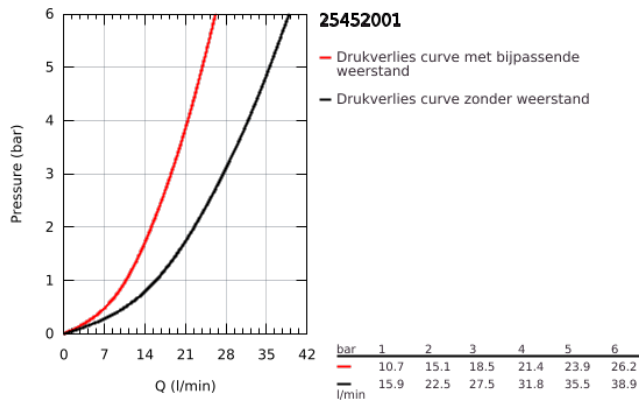

25 452 001 COSTA L MENGKRAAN 1/2" VOOR BAD/DOUCHE

PRODUCTOMSCHRIJVING

- Kleur: chroom
- wandmontage
- metalen grepen
- warmte geïsoleerd
- schroefrozet
- GROHE Long-Life binnenwerk
- douche-aansluiting boven 3/4"
- automatische omstelling: bad/douche
- mousseur
- S-koppelingen
- GROHE LongLife finish