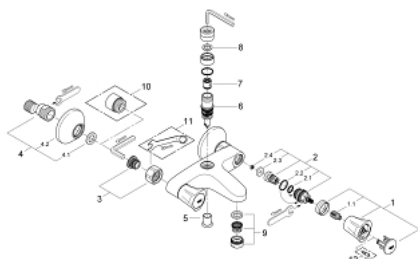

25 452 001 COSTA L MENGKRAAN 1/2" VOOR BAD/DOUCHE

PRODUCTOMSCHRIJVING

- Kleur: chroom
- wandmontage
- metalen grepen
- warmte geïsoleerd
- schroefrozet
- GROHE Long-Life binnenwerk
- douche-aansluiting boven 3/4"
- automatische omstelling: bad/douche
- mousseur
- S-koppelingen
- GROHE LongLife finish

25 452 001 COSTA L MENGKRAAN 1/2" VOOR BAD/DOUCHE

RESERVEONDERDELEN , november 2010 – nu

- 1: Greep (Bestelnummer 45994000)
- 1.1: Klikverbinding (Bestelnummer 0538600M)
- 2: Bovendeel 1/2" (Bestelnummer 07146000)
- 2.1: O-Ring Ø6 x Ø2 (Bestelnummer 0128300M)
- 2.2: O-Ring Ø18,2 x Ø1,7 (Bestelnummer 0392400M)
- 2.3: Dichting 1/2" (Bestelnummer 0529100M)
- 3: Aansluitkoppeling 1/2" (Bestelnummer 45044000)
- 4: S-koppeling (Bestelnummer 12075000)
- 4.1: Dichting 1/2" (Bestelnummer 0138600M)
- 4.2: Rozet (Bestelnummer 0221000M)
- 5: Omstelknop (Bestelnummer 65648000)
- 6: Omstelling bad/douche (Bestelnummer 65655000)
- 7: Terugslagklep (Bestelnummer 08565000)
- 8: Dichting Ø18,5 x Ø12 x 2 (Bestelnummer 0138900M)
- 9: Mousseur (Bestelnummer 13952000)
- 10: Verlengstuk voor zichtbare bevestigingsmoeren (Bestelnummer 0713000M)*
- 11: Moersleutel, plat 30 mm voor opbouwkraanwerk, 34 mm voor thermostatische elementen (Bestelnummer 19377000)*
- 12: Screw for Costa/Avina products (Bestelnummer 48013000)*