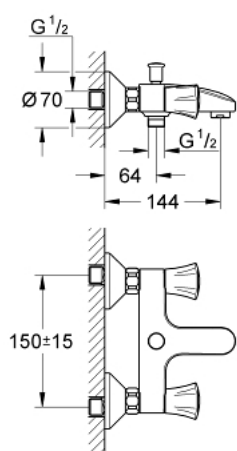

25 450 001 **COSTA L MENGKRAAN 1/2" VOOR BAD/DOUCHE**

**PRODUCTOMSCHRIJVING**

- Kleur: chroom
- wandmontage
- metalen grepen
- warmte geïsoleerd
- schroefrozet
- GROHE Long-Life binnenwerk
- automatische omstelling: bad/douche
- mousseur
- S-koppelingen
- GROHE LongLife finish

## 25 450 001 **COSTA L MENGKRAAN 1/2" VOOR BAD/DOUCHE**

### RESERVEONDERDELEN , juni 2007 – nu

- 1: Greep (Bestelnummer 45994000)
  - 1.1: Klikverbinding (Bestelnummer 0538600M)
  - 2: Bovendeel 1/2" (Bestelnummer 07146000)
  - 2.1: O-Ring Ø6 x Ø2 (Bestelnummer 0128300M)
  - 2.2: O-Ring Ø18,2 x Ø1,7 (Bestelnummer 0392400M)
  - 2.3: Dichting 1/2" (Bestelnummer 0529100M)
  - 3: Aansluitkoppeling 1/2" (Bestelnummer 45044000)
  - 4: S-koppeling (Bestelnummer 12075000)
  - 4.1: Dichting 1/2" (Bestelnummer 0138600M)
  - 4.2: Rozet (Bestelnummer 0221000M)
  - 5: Omstelknop (Bestelnummer 65648000)
  - 6: Omstelling bad/douche (Bestelnummer 65655000)
  - 7: Terugslagklep (Bestelnummer 08565000)
  - 8: Mousseur (Bestelnummer 13927000)
  - 8: Mousseur (Bestelnummer 13952000)
  - 9: Verlengstuk voor zichtbare bevestigingsmoeren (Bestelnummer 0713000M)
  - \*
  - 10: Screw for Costa/Avina products (Bestelnummer 48013000)\*
  - 11: Moersleutel, plat 30 mm voor opbouwkraanwerk, 34 mm voor thermostatische elementen (Bestelnummer 19377000)\*
- \* Optionele accessoires