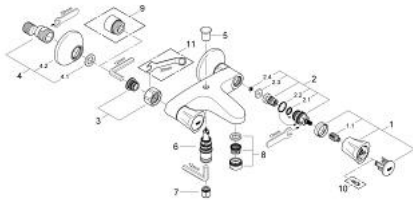

25 450 001 **COSTA L MENGKRAAN 1/2" VOOR BAD/DOUCHE**

**PRODUCTOMSCHRIJVING**

- Kleur: chroom
- wandmontage
- metalen grepen
- warmte geïsoleerd
- schroefrozet
- GROHE Long-Life binnenwerk
- automatische omstelling: bad/douche
- mousseur
- S-koppelingen
- GROHE LongLife finish

## 25 450 001 **COSTA L MENGKRAAN 1/2" VOOR BAD/DOUCHE**

### RESERVEONDERDELEN , juni 2007 – nu

- 1: Greep (Bestelnummer 45994000)
  - 1.1: Klikverbinding (Bestelnummer 0538600M)
  - 2: Bovendeel 1/2" (Bestelnummer 07146000)
  - 2.1: O-Ring Ø6 x Ø2 (Bestelnummer 0128300M)
  - 2.2: O-Ring Ø18,2 x Ø1,7 (Bestelnummer 0392400M)
  - 2.3: Dichting 1/2" (Bestelnummer 0529100M)
  - 3: Aansluitkoppeling 1/2" (Bestelnummer 45044000)
  - 4: S-koppeling (Bestelnummer 12075000)
  - 4.1: Dichting 1/2" (Bestelnummer 0138600M)
  - 4.2: Rozet (Bestelnummer 0221000M)
  - 5: Omstelknop (Bestelnummer 65648000)
  - 6: Omstelling bad/douche (Bestelnummer 65655000)
  - 7: Terugslagklep (Bestelnummer 08565000)
  - 8: Mousseur (Bestelnummer 13927000)
  - 8: Mousseur (Bestelnummer 13952000)
  - 9: Verlengstuk voor zichtbare bevestigingsmoeren (Bestelnummer 0713000M)
  - \*
  - 10: Screw for Costa/Avina products (Bestelnummer 48013000)\*
  - 11: Moersleutel, plat 30 mm voor opbouwkraanwerk, 34 mm voor thermostatische elementen (Bestelnummer 19377000)\*
- \* Optionele accessoires