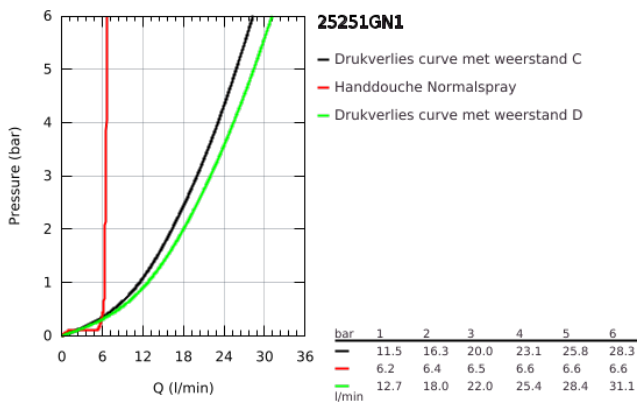

## 25 251 GN1 ESSENCE VIERGATS BADRANDCOMBINATIE

### PRODUCTOMSCHRIJVING

- Kleur: brushed cool sunrise
- GROHE SilkMove 35 mm cartouche met keramische schijven
- met temperatuurbegrenzer
- GROHE LongLife finish
- voormonteerde baduitloop
- eengreepsmeng-bedieningselement
- metalen hendel
- baduitloop met mousseur
- omstelling: bad/douche
- metalen handdouche Stick
- metalen doucheslang 2000 mm (altijd chroom voor elke kleur van de set)
- flexibele aansluitslangen
- aansluiting voor doucheslang
- terugstroombeveiliging
- opbouwdeel voor 29 037 000 (optioneel)
- professionele versie