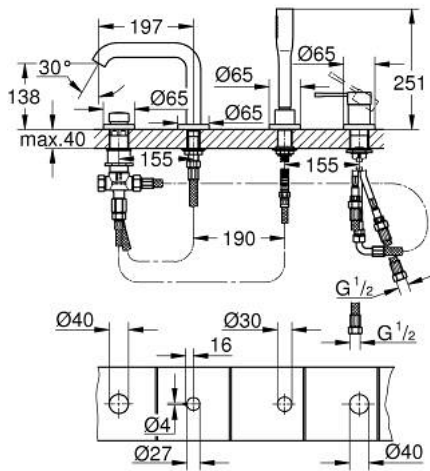

### PRODUCTOMSCHRIJVING

- Kleur: brushed cool sunrise
- GROHE SilkMove 35 mm cartouche met keramische schijven
- met temperatuurbegrenzer
- GROHE LongLife finish
- voormonteerde baduitloop
- eengreepsmeng-bedieningselement
- metalen hendel
- baduitloop met mousseur
- omstelling: bad/douche
- metalen handdouche Stick
- metalen doucheslang 2000 mm (altijd chroom voor elke kleur van de set)
- flexibele aansluitslangen
- aansluiting voor doucheslang
- terugstroombeveiliging
- opbouwdeel voor 29 037 000 (optioneel)
- professionele versie

### RESERVEONDERDELEN , oktober 2020 – nu

- 1: Greep (Bestelnummer 46916GN0)
- 2: Cartouche (Bestelnummer 46374000)
- 3: Aansluitslang (Bestelnummer 07227000)
- 4: Zeef (Bestelnummer 0700200M)
- 5: Conische moer (Bestelnummer 08864GN0)
- 6: Terugloopveer (Bestelnummer 00869000)
- 7: omstelknop (Bestelnummer 46721GN0)
- 8: Omstelling bad/douche (Bestelnummer 45443000)
- 8.1: O-Ring Ø6 x Ø2 (Bestelnummer 0128300M)
- 8.2: O-Ring (Bestelnummer 0120500M)
- 9: Kraan montageset (Bestelnummer 45444000)
- 10: Terugslagklep (Bestelnummer 08565000)
- 11: Aansluitslang (Bestelnummer 07300000)
- 12: Aansluitslang (Bestelnummer 48018000)
- 13: Mousseur (Bestelnummer 13926000)
- 14: Metalen doucheslang (Bestelnummer 28146000)
- 15: Sleutel voor bovenstuk  $\frac{3}{4}$  (Bestelnummer 19332000)\*