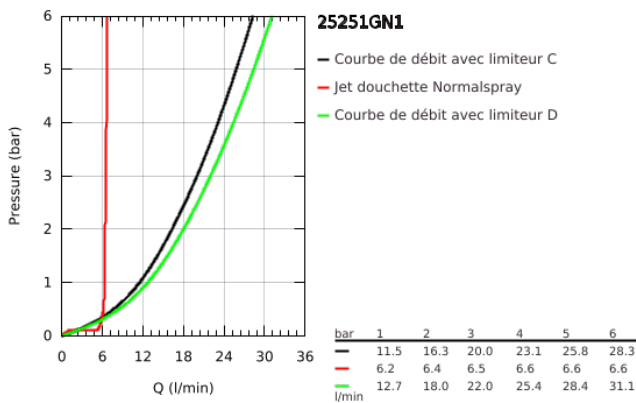

25 251 GN1 ESSENCE COMBINÉ MONOCOMMANDE 4 TROUS MONTAGE AVEC OU SANS CHÂSSIS

DESCRIPTION DU PRODUIT

- Couleur: brushed cool sunrise
- GROHE SilkMove: cartouche en céramique 35 mm
- avec limiteur de température
- Finition GROHE LongLife
- bec bain
- élément de commande mitigeur monocommande
- levier en métal
- bec de remplissage baignoire avec mousseur
- inverseur bain/douche
- douche à main Stick en métal
- flexible de douche en métal de 2000 mm (toujours chromé pour toutes les couleurs de l'ensemble)
- flexible(s) de raccordement souple(s)
- raccord pour flexible douchette
- protection anti-retour
- peut être combiné avec 29 037 000 (optionnel)
- édition professionnelle

25 251 GN1 ESSENCE COMBINÉ MONOCOMMANDE 4 TROUS MONTAGE AVEC OU SANS CHÂSSIS

PIÈCES DE RECHANGE, octobre 2020 – maintenant

- 1: Levier (Numéro de commande 46916GN0)
- 2: Cartouche (Numéro de commande 46374000)
- 3: Tube d'alimentation (Numéro de commande 07227000)
- 4: Filtre (Numéro de commande 0700200M)
- 5: Cône d'écrou (Numéro de commande 08864GN0)
- 6: Ressort de rappel (Numéro de commande 00869000)
- 7: bouton d'inversion (Numéro de commande 46721GN0)
- 8: Mécanisme d'inverseur (Numéro de commande 45443000)
- 8.1: Joint torique 6 x 2 (Numéro de commande 0128300M)
- 8.2: Joint torique 35 x 2 (Numéro de commande 0120500M)
- 9: raccord vissé de tige (Numéro de commande 45444000)
- 10: Clapet anti-retour (Numéro de commande 08565000)
- 11: Tube d'alimentation (Numéro de commande 07300000)
- 12: Tube d'alimentation (Numéro de commande 48018000)
- 13: Mousseur (Numéro de commande 13926000)
- 14: Relexaflex Flexible métallique (Numéro de commande 28146000)
- 15: Clé 14 (Numéro de commande 19332000)*