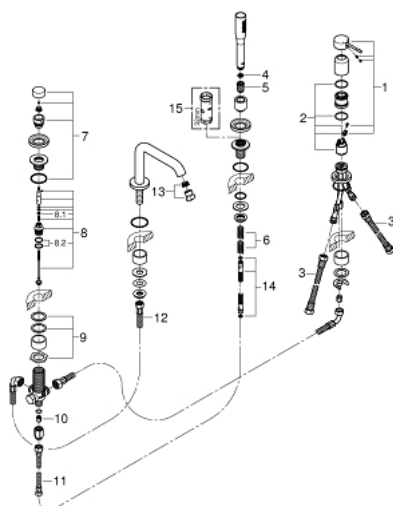

25 251 GN1 ESSENCE COMBINÉ MONOCOMMANDE 4 TROUS MONTAGE AVEC OU SANS CHÂSSIS

DESCRIPTION DU PRODUIT

- Couleur: brushed cool sunrise
- GROHE SilkMove: cartouche en céramique 35 mm
- avec limiteur de température
- Finition GROHE LongLife
- bec bain
- élément de commande mitigeur monocommande
- levier en métal
- bec de remplissage baignoire avec mousseur
- inverseur bain/douche
- douche à main Stick en métal
- flexible de douche en métal de 2000 mm (toujours chromé pour toutes les couleurs de l'ensemble)
- flexible(s) de raccordement souple(s)
- raccord pour flexible douchette
- protection anti-retour
- peut être combiné avec 29 037 000 (optionnel)
- édition professionnelle

25 251 GN1 ESSENCE COMBINÉ MONOCOMMANDE 4 TROUS MONTAGE AVEC OU SANS CHÂSSIS

PIÈCES DE RECHANGE, octobre 2020 – maintenant

- 1: Levier (Numéro de commande 46916GN0)
- 2: Cartouche (Numéro de commande 46374000)
- 3: Tube d'alimentation (Numéro de commande 07227000)
- 4: Filtre (Numéro de commande 0700200M)
- 5: Cône d'écrou (Numéro de commande 08864GN0)
- 6: Ressort de rappel (Numéro de commande 00869000)
- 7: bouton d'inversion (Numéro de commande 46721GN0)
- 8: Mécanisme d'inverseur (Numéro de commande 45443000)
- 8.1: Joint torique 6 x 2 (Numéro de commande 0128300M)
- 8.2: Joint torique 35 x 2 (Numéro de commande 0120500M)
- 9: raccord vissé de tige (Numéro de commande 45444000)
- 10: Clapet anti-retour (Numéro de commande 08565000)
- 11: Tube d'alimentation (Numéro de commande 07300000)
- 12: Tube d'alimentation (Numéro de commande 48018000)
- 13: Mousseur (Numéro de commande 13926000)
- 14: Relexaflex Flexible métallique (Numéro de commande 28146000)
- 15: Clé 14 (Numéro de commande 19332000)*