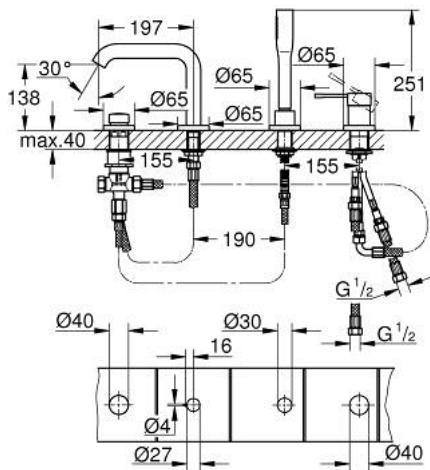

25 251 GN1 ESSENCE COMBINÉ MONOCOMMANDE 4 TROUS MONTAGE AVEC OU SANS CHÂSSIS

DESCRIPTION DU PRODUIT

- Couleur: brushed cool sunrise
- GROHE SilkMove: cartouche en céramique 35 mm
- avec limiteur de température
- Finition GROHE LongLife
- bec bain
- élément de commande mitigeur monocommande
- levier en métal
- bec de remplissage baignoire avec mousseur
- inverseur bain/douche
- douche à main Stick en métal
- flexible de douche en métal de 2000 mm (toujours chromé pour toutes les couleurs de l'ensemble)
- flexible(s) de raccordement souple(s)
- raccord pour flexible douchette
- protection anti-retour
- peut être combiné avec 29 037 000 (optionnel)
- édition professionnelle

25 251 GN1 ESSENCE COMBINÉ MONOCOMMANDE 4 TROUS MONTAGE AVEC OU SANS CHÂSSIS

PIÈCES DE RECHANGE, octobre 2020 – maintenant

- 1: Levier (Numéro de commande 46916GN0)
- 2: Cartouche (Numéro de commande 46374000)
- 3: Tube d'alimentation (Numéro de commande 07227000)
- 4: Filtre (Numéro de commande 0700200M)
- 5: Cône d'écrou (Numéro de commande 08864GN0)
- 6: Ressort de rappel (Numéro de commande 00869000)
- 7: bouton d'inversion (Numéro de commande 46721GN0)
- 8: Mécanisme d'inverseur (Numéro de commande 45443000)
- 8.1: Joint torique 6 x 2 (Numéro de commande 0128300M)
- 8.2: Joint torique 35 x 2 (Numéro de commande 0120500M)
- 9: raccord vissé de tige (Numéro de commande 45444000)
- 10: Clapet anti-retour (Numéro de commande 08565000)
- 11: Tube d'alimentation (Numéro de commande 07300000)
- 12: Tube d'alimentation (Numéro de commande 48018000)
- 13: Mousseur (Numéro de commande 13926000)
- 14: Relexaflex Flexible métallique (Numéro de commande 28146000)
- 15: Clé 14 (Numéro de commande 19332000)*