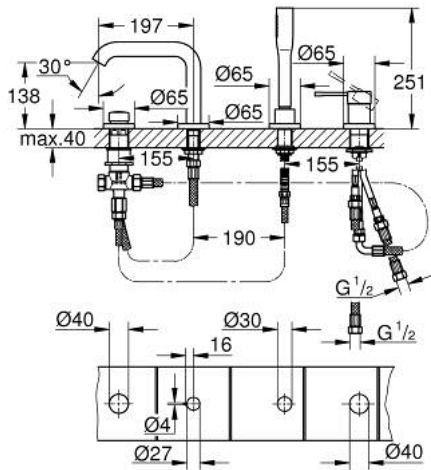

25 251 GL1 ESSENCE COMBINÉ MONOCOMMANDE 4 TROUS MONTAGE AVEC OU SANS CHÂSSIS

DESCRIPTION DU PRODUIT

- Couleur: cool sunrise
- GROHE SilkMove: cartouche en céramique 35 mm
- avec limiteur de température
- Finition GROHE LongLife
- bec bain
- élément de commande mitigeur monocommande
- levier en métal
- bec de remplissage baignoire avec mousseur
- inverseur bain/douche
- douche à main Stick en métal
- flexible de douche en métal de 2000 mm (toujours chromé pour toutes les couleurs de l'ensemble)
- flexible(s) de raccordement souple(s)
- raccord pour flexible douchette
- protection anti-retour
- peut être combiné avec 29 037 000 (optionnel)
- édition professionnelle