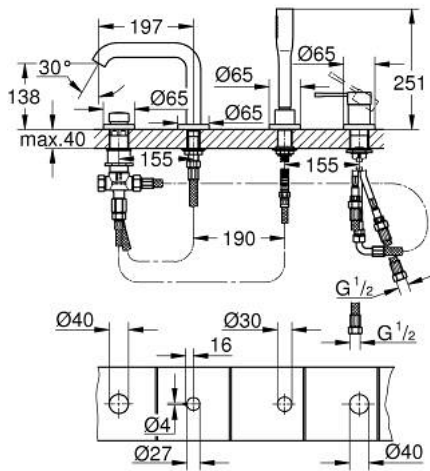

### PRODUCTOMSCHRIJVING

- Kleur: brushed warm sunset
- GROHE SilkMove 35 mm cartouche met keramische schijven
- met temperatuurbegrenzer
- GROHE LongLife finish
- voormonteerde baduitloop
- eengreepsmeng-bedieningselement
- metalen hendel
- baduitloop met mousseur
- omstelling: bad/douche
- metalen handdouche Stick
- metalen doucheslang 2000 mm (altijd chroom voor elke kleur van de set)
- flexibele aansluitlangen
- aansluiting voor doucheslang
- terugstroombeveiliging
- opbouwdeel voor 29 037 000 (optioneel)
- professionele versie