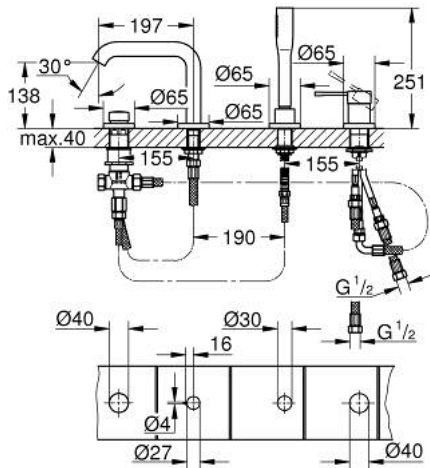

25 251 DL1 ESSENCE COMBINÉ MONOCOMMANDE 4 TROUS MONTAGE AVEC OU SANS CHÂSSIS

DESCRIPTION DU PRODUIT

- Couleur: brushed warm sunset
- GROHE SilkMove: cartouche en céramique 35 mm
- avec limiteur de température
- Finition GROHE LongLife
- bec bain
- élément de commande mitigeur monocommande
- levier en métal
- bec de remplissage baignoire avec mousseur
- inverseur bain/douche
- douche à main Stick en métal
- flexible de douche en métal de 2000 mm (toujours chromé pour toutes les couleurs de l'ensemble)
- flexible(s) de raccordement souple(s)
- raccord pour flexible douchette
- protection anti-retour
- peut être combiné avec 29 037 000 (optionnel)
- édition professionnelle