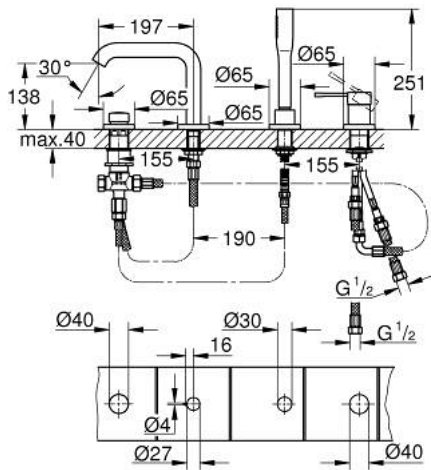

25 251 DA1 ESSENCE VIERGATS BADRANDCOMBINATIE

PRODUCTOMSCHRIJVING

- Kleur: warm sunset
- GROHE SilkMove 35 mm cartouche met keramische schijven
- met temperatuurbegrenzer
- GROHE LongLife finish
- voormonteerde baduitloop
- eengreepsmeng-bedieningselement
- metalen hendel
- baduitloop met mousseur
- omstelling: bad/douche
- metalen handdouche Stick
- metalen doucheslang 2000 mm (altijd chroom voor elke kleur van de set)
- flexibele aansluitslangen
- aansluiting voor doucheslang
- terugstroombeveiliging
- opbouwdeel voor 29 037 000 (optioneel)
- professionele versie