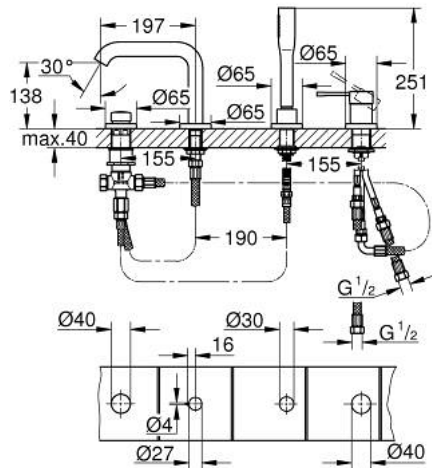

## 25 251 DA1 ESSENCE COMBINÉ MONOCOMMANDE 4 TROUS MONTAGE AVEC OU SANS CHÂSSIS

### DESCRIPTION DU PRODUIT

- Couleur: warm sunset
- GROHE SilkMove: cartouche en céramique 35 mm
- avec limiteur de température
- Finition GROHE LongLife
- bec bain
- élément de commande mitigeur monocommande
- levier en métal
- bec de remplissage baignoire avec mousseur
- inverseur bain/douche
- douche à main Stick en métal
- flexible de douche en métal de 2000 mm (toujours chromé pour toutes les couleurs de l'ensemble)
- flexible(s) de raccordement souple(s)
- raccord pour flexible douchette
- protection anti-retour
- peut être combiné avec 29 037 000 (optionnel)
- édition professionnelle