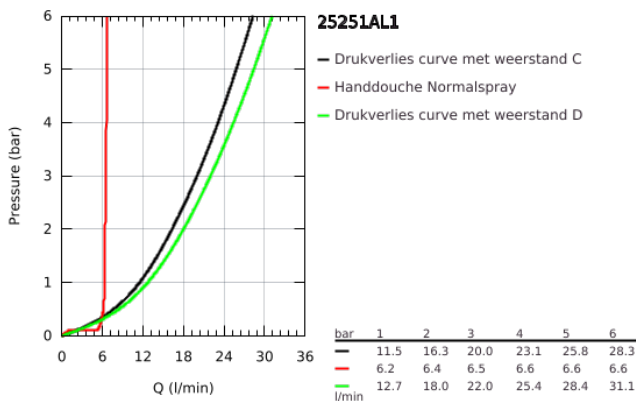

25 251 AL1 ESSENCE VIERGATS BADRANDCOMBINATIE

PRODUCTOMSCHRIJVING

- Kleur: brushed hard graphite
- GROHE SilkMove 35 mm cartouche met keramische schijven
- met temperatuurbegrenzer
- GROHE LongLife finish
- voormonteerde baduitloop
- eengreepsmeng-bedieningselement
- metalen hendel
- baduitloop met mousseur
- omstelling: bad/douche
- metalen handdouche Stick
- metalen doucheslang 2000 mm (altijd chroom voor elke kleur van de set)
- flexibele aansluitslangen
- aansluiting voor doucheslang
- terugstroombeveiliging
- opbouwdeel voor 29 037 000 (optioneel)
- professionele versie