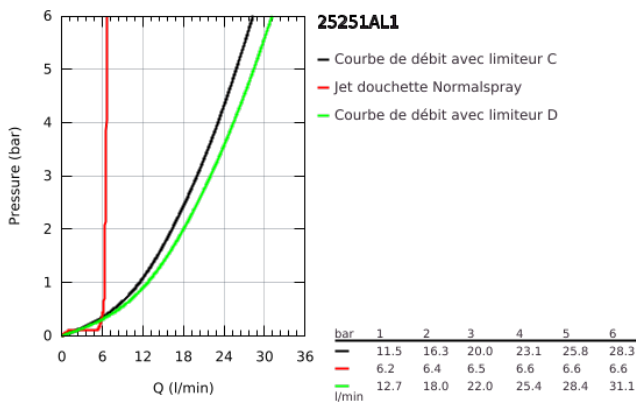

25 251 AL1 ESSENCE COMBINÉ MONOCOMMANDE 4 TROUS MONTAGE AVEC OU SANS CHÂSSIS

DESCRIPTION DU PRODUIT

- Couleur: brushed hard graphite
- GROHE SilkMove: cartouche en céramique 35 mm
- avec limiteur de température
- Finition GROHE LongLife
- bec bain
- élément de commande mitigeur monocommande
- levier en métal
- bec de remplissage baignoire avec mousseur
- inverseur bain/douche
- douche à main Stick en métal
- flexible de douche en métal de 2000 mm (toujours chromé pour toutes les couleurs de l'ensemble)
- flexible(s) de raccordement souple(s)
- raccord pour flexible douchette
- protection anti-retour
- peut être combiné avec 29 037 000 (optionnel)
- édition professionnelle

25 251 AL1 ESSENCE COMBINÉ MONOCOMMANDE 4 TROUS MONTAGE AVEC OU SANS CHÂSSIS

PIÈCES DE RECHANGE, octobre 2020 – maintenant

- 1: Levier (Numéro de commande 46916AL0)
- 2: Cartouche (Numéro de commande 46374000)
- 3: Tube d'alimentation (Numéro de commande 07227000)
- 4: Filtre (Numéro de commande 0700200M)
- 5: Cône d'écrou (Numéro de commande 08864AL0)
- 6: Ressort de rappel (Numéro de commande 00869000)
- 7: Bouton d'inverseur (Numéro de commande 46721AL0)
- 8: Mécanisme d'inverseur (Numéro de commande 45443000)
- 8.1: Joint torique 6 x 2 (Numéro de commande 0128300M)
- 8.2: Joint torique 35 x 2 (Numéro de commande 0120500M)
- 9: raccord vissé de tige (Numéro de commande 45444000)
- 10: Clapet anti-retour (Numéro de commande 08565000)
- 11: Tube d'alimentation (Numéro de commande 07300000)
- 12: Tube d'alimentation (Numéro de commande 48018000)
- 13: Mousseur (Numéro de commande 13926000)
- 14: Relaxaflex Flexible métallique (Numéro de commande 28146000)
- 15: Clé 14 (Numéro de commande 19332000)*