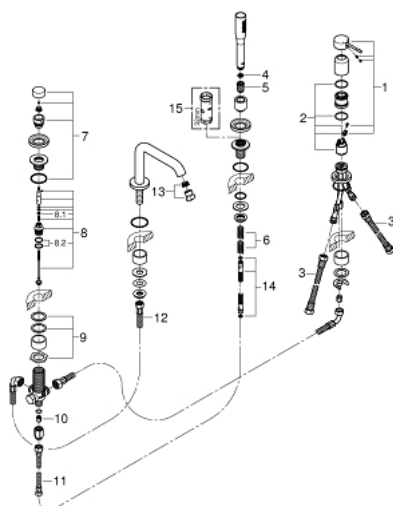

25 251 AL1 ESSENCE COMBINÉ MONOCOMMANDE 4 TROUS MONTAGE AVEC OU SANS CHÂSSIS

DESCRIPTION DU PRODUIT

- Couleur: brushed hard graphite
- GROHE SilkMove: cartouche en céramique 35 mm
- avec limiteur de température
- Finition GROHE LongLife
- bec bain
- élément de commande mitigeur monocommande
- levier en métal
- bec de remplissage baignoire avec mousseur
- inverseur bain/douche
- douche à main Stick en métal
- flexible de douche en métal de 2000 mm (toujours chromé pour toutes les couleurs de l'ensemble)
- flexible(s) de raccordement souple(s)
- raccord pour flexible douchette
- protection anti-retour
- peut être combiné avec 29 037 000 (optionnel)
- édition professionnelle

25 251 AL1 ESSENCE COMBINÉ MONOCOMMANDE 4 TROUS MONTAGE AVEC OU SANS CHÂSSIS

PIÈCES DE RECHANGE, octobre 2020 – maintenant

- 1: Levier (Numéro de commande 46916AL0)
- 2: Cartouche (Numéro de commande 46374000)
- 3: Tube d'alimentation (Numéro de commande 07227000)
- 4: Filtre (Numéro de commande 0700200M)
- 5: Cône d'écrou (Numéro de commande 08864AL0)
- 6: Ressort de rappel (Numéro de commande 00869000)
- 7: Bouton d'inverseur (Numéro de commande 46721AL0)
- 8: Mécanisme d'inverseur (Numéro de commande 45443000)
- 8.1: Joint torique 6 x 2 (Numéro de commande 0128300M)
- 8.2: Joint torique 35 x 2 (Numéro de commande 0120500M)
- 9: raccord vissé de tige (Numéro de commande 45444000)
- 10: Clapet anti-retour (Numéro de commande 08565000)
- 11: Tube d'alimentation (Numéro de commande 07300000)
- 12: Tube d'alimentation (Numéro de commande 48018000)
- 13: Mousseur (Numéro de commande 13926000)
- 14: Relaxaflex Flexible métallique (Numéro de commande 28146000)
- 15: Clé 14 (Numéro de commande 19332000)*