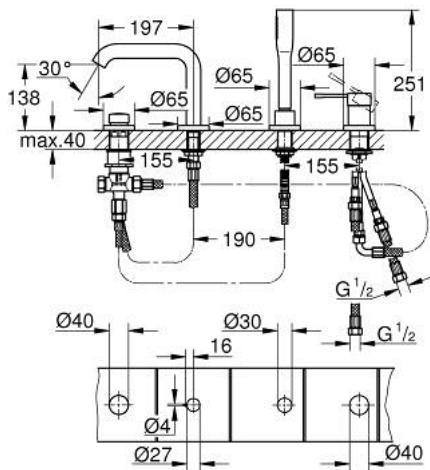

25 251 AL1 ESSENCE COMBINÉ MONOCOMMANDE 4 TROUS MONTAGE AVEC OU SANS CHÂSSIS

DESCRIPTION DU PRODUIT

- Couleur: brushed hard graphite
- GROHE SilkMove: cartouche en céramique 35 mm
- avec limiteur de température
- Finition GROHE LongLife
- bec bain
- élément de commande mitigeur monocommande
- levier en métal
- bec de remplissage baignoire avec mousseur
- inverseur bain/douche
- douche à main Stick en métal
- flexible de douche en métal de 2000 mm (toujours chromé pour toutes les couleurs de l'ensemble)
- flexible(s) de raccordement souple(s)
- raccord pour flexible douchette
- protection anti-retour
- peut être combiné avec 29 037 000 (optionnel)
- édition professionnelle

25 251 AL1 ESSENCE COMBINÉ MONOCOMMANDE 4 TROUS MONTAGE AVEC OU SANS CHÂSSIS

PIÈCES DE RECHANGE, octobre 2020 – maintenant

- 1: Levier (Numéro de commande 46916AL0)
- 2: Cartouche (Numéro de commande 46374000)
- 3: Tube d'alimentation (Numéro de commande 07227000)
- 4: Filtre (Numéro de commande 0700200M)
- 5: Cône d'écrou (Numéro de commande 08864AL0)
- 6: Ressort de rappel (Numéro de commande 00869000)
- 7: Bouton d'inverseur (Numéro de commande 46721AL0)
- 8: Mécanisme d'inverseur (Numéro de commande 45443000)
- 8.1: Joint torique 6 x 2 (Numéro de commande 0128300M)
- 8.2: Joint torique 35 x 2 (Numéro de commande 0120500M)
- 9: raccord vissé de tige (Numéro de commande 45444000)
- 10: Clapet anti-retour (Numéro de commande 08565000)
- 11: Tube d'alimentation (Numéro de commande 07300000)
- 12: Tube d'alimentation (Numéro de commande 48018000)
- 13: Mousseur (Numéro de commande 13926000)
- 14: Relaxaflex Flexible métallique (Numéro de commande 28146000)
- 15: Clé 14 (Numéro de commande 19332000)*