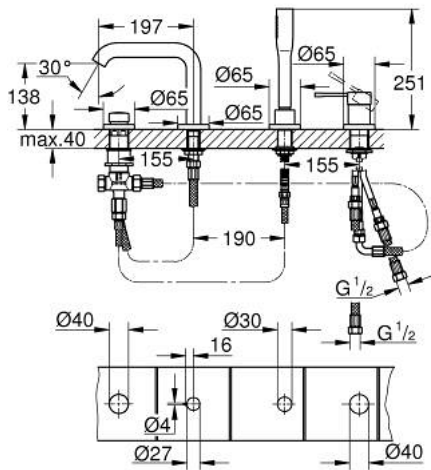

25 251 A01 ESSENCE VIERGATS BADRANDCOMBINATIE

PRODUCTOMSCHRIJVING

- Kleur: hard graphite
- GROHE SilkMove 35 mm cartouche met keramische schijven
- met temperatuurbegrenzer
- GROHE LongLife finish
- voormonteerde baduitloop
- eengreepsmeng-bedieningselement
- metalen hendel
- baduitloop met mousseur
- omstelling: bad/douche
- metalen handdouche Stick
- metalen doucheslang 2000 mm (altijd chroom voor elke kleur van de set)
- flexibele aansluitslangen
- aansluiting voor doucheslang
- terugstroombeveiliging
- opbouwdeel voor 29 037 000 (optioneel)
- professionele versie