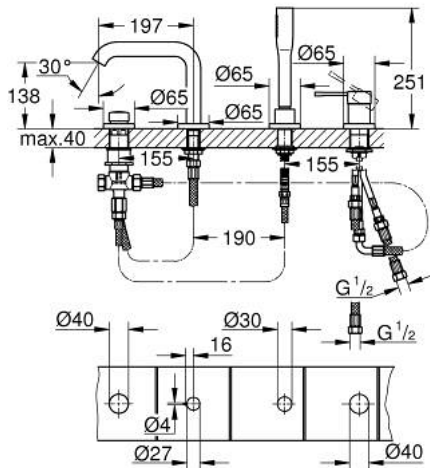

25 251 A01 ESSENCE COMBINÉ MONOCOMMANDE 4 TROUS MONTAGE AVEC OU SANS CHÂSSIS

DESCRIPTION DU PRODUIT

- Couleur: hard graphite
- GROHE SilkMove: cartouche en céramique 35 mm
- avec limiteur de température
- Finition GROHE LongLife
- bec bain
- élément de commande mitigeur monocommande
- levier en métal
- bec de remplissage baignoire avec mousseur
- inverseur bain/douche
- douche à main Stick en métal
- flexible de douche en métal de 2000 mm (toujours chromé pour toutes les couleurs de l'ensemble)
- flexible(s) de raccordement souple(s)
- raccord pour flexible douchette
- protection anti-retour
- peut être combiné avec 29 037 000 (optionnel)
- édition professionnelle